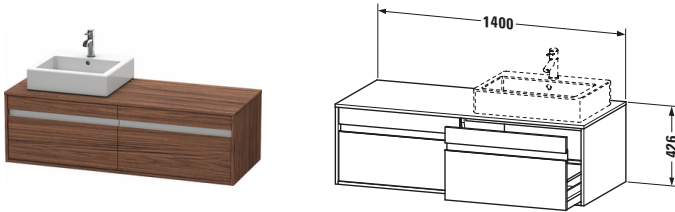

Konsolenwaschtischunterbau wandhängend

Basis Angaben	
Langbezeichnung	Duravit Ketho Konsolenwaschtischunterbau wandhängend, Nussbaum dunkel Matt, Rechteckig, Anzahl Ausschnitte: 1, Anzahl Auszüge: 2 – KT6697L2121

Spezifikationen	
Anzahl Ausschnitte	1
Anzahl Auszüge	2
Für Anzahl Waschtische	1
Montagegrad	Montiert

Waschplatz	
Position Becken	Links

Montage	
Montageart	Wandhängend / Wandmontage

Farbe	
Farbwert	Nussbaum dunkel
Glanzgrad	Matt