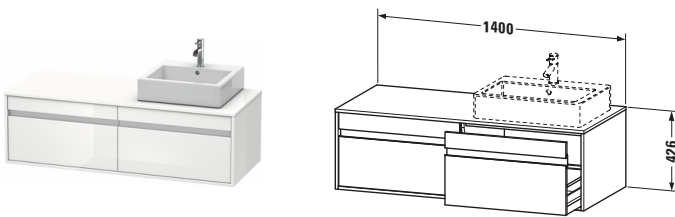

Konsolenwaschtischunterbau wandhängend

Basis Angaben	
Langbezeichnung	Duravit Ketho Konsolenwaschtischunterbau wandhängend, Weiß Hochglanz, Rechteckig, Anzahl Ausschnitte: 1, Anzahl Auszüge: 2 – KT6697R2222

Spezifikationen	
Anzahl Ausschnitte	1
Anzahl Auszüge	2
Für Anzahl Waschtische	1
Montagegrad	Montiert

Waschplatz	
Position Becken	Rechts

Montage	
Montageart	Wandhängend / Wandmontage

Farbe	
Farbwert	Weiß
Glanzgrad	Hochglanz