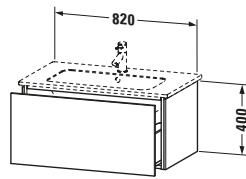

Waschtischunterbau wandhängend

Basis Angaben	
Langbezeichnung	Duravit L-Cube Waschtischunterbau wandhängend, Mediterrane Eiche Matt, Rechteckig, Anzahl Auszüge: 1, Tip-on Technik – LC614107171

Spezifikationen	
Anzahl Auszüge	1
Für Anzahl Waschtische	1
Montagegrad	Montiert
Waschplatz	
Position Becken	Mitte
Montage	
Montageart	Montage unter Waschtisch / Wandhängend / Wandmontage
Farbe	
Farbwert	Mediterrane Eiche
Glanzgrad	Matt
Front	
Farbwert Front	Mediterrane Eiche
Glanzgrad Front	Matt
Korpus	
Glanzgrad Korpus	Matt
Material Korpus	Hochverdichtete Dreischicht-Holzspanplatte
Oberfläche Korpus	Echtholz furnier
Griff	
Ausführung Griff	Grifflos

Features	
Tip-on Technik	✓
Einrichtungssystem	Optional
Selbsteinzug mit Dämpfung	✓

Lieferumfang	
Montage	
Inkl. Befestigungsmaterial	✓
Technische Dokumentation	
Inkl. Montageanleitung	digital und gedruckt

Logistik	
Artikelgewicht	21,6 kg
Verkaufsverpackung	
Art Verkaufsverpackung	Karton
Menge / Verkaufsverpackung	1 Stk.
Ab Werk verpackt	✓
Breite Verkaufsverpackung inkl. Artikel	615 mm
Höhe Verkaufsverpackung inkl. Artikel	860 mm
Tiefe Verkaufsverpackung inkl. Artikel	550 mm
Gewicht Verkaufsverpackung inkl. Artikel	25,5 kg
Anzahl Packstücke	1

Vermaßung	
Breite / Länge	820 mm
Höhe	400 mm
Tiefe / Breite	481 mm
Min. Wandabstand	0 mm

Passende Produkte	
Passende Artikel	
	Einrichtungssystem Set # UV0513 Universal
	Waschtisch # 233683 ME by Starck
	Waschtisch # 234583 ME by Starck
	Waschtisch # 234683 ME by Starck
	Raumsparsiphon # 005076 Universal
Notwendige Artikel	
	Raumsparsiphon # 005076 Universal
	Waschtisch # 233683 ME by Starck
	Waschtisch # 234583 ME by Starck
	Waschtisch # 234683 ME by Starck