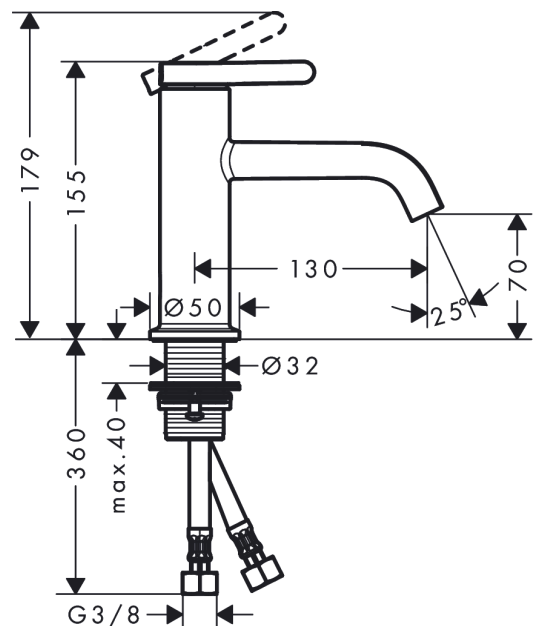

AXOR One

Einhebel-Waschtischmischer 70 mit Hebelgriff und Ablaufgarnitur

Oberfläche: **Brushed Gold Optic** Artikelnummer: **48001250**

Beschreibung

Merkmale

- besteht aus: Einhebel-Waschtischmischer, Ablaufgarnitur
- ComfortZone: 70
- Ausladung: 130 mm
- Auslaufhöhe: 70 mm
- Griffvariante: Hebel
- Strahlart: Normalstrahl
- Maximale Durchflussmenge bei 3 bar: 5 l/min
- Keramikmischsystem
- Temperaturbegrenzung einstellbar
- unverschliessbare Ablaufgarnitur
- Material Ablaufventil: Metall
- Geräuschgruppe: I
- Durchflussklasse: O
- PA-IX 38017/IO

Artikeldetails

TEAM-Nr. 757491.997
Preis exkl. MwSt. 606.00 CHF

Technologie

Designpreise

Zertifikate / Nachhaltigkeit

Produktabbildung

Maßzeichnung

AXOR One

Einhebel-Waschtismischer 70 mit Hebelgriff und Ablaufgarnitur

Oberfläche: **Brushed Gold Optic** Artikelnummer: **48001250**

Durchflussdiagramm