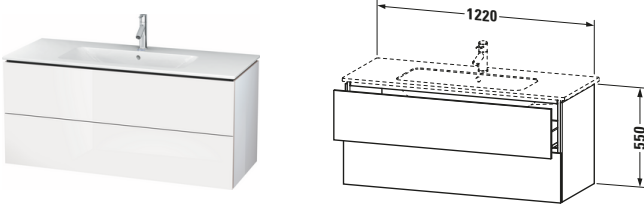

Waschtischunterbau wandhängend

Basis Angaben	
Langbezeichnung	Duravit L-Cube Waschtischunterbau wandhängend, Weiß Hochglanz, Rechteckig, Anzahl Schubkästen: 2, Tip-on Technik – LC624302222

Lieferumfang	
Montage	
Inkl. Befestigungsmaterial	✓
Technische Dokumentation	
Inkl. Montageanleitung	digital und gedruckt

Passende Produkte	
Passende Artikel	
	Raumsparsiphon # 005076 Universal
	Einrichtungssystem Set # UV0507 Universal
	Waschtisch # 233612 ME by Starck
	Waschtisch # 236112 ME by Starck

Spezifikationen	
Anzahl Schubkästen	2
Für Anzahl Waschtische	1
Montagegrad	Montiert
Waschplatz	
Position Becken	Mitte
Montage	
Montageart	Montage unter Waschtisch / Wandhängend / Wandmontage
Farbe	
Farbwert	Weiß
Glanzgrad	Hochglanz
Front	
Farbwert Front	Weiß
Glanzgrad Front	Hochglanz
Korpus	
Glanzgrad Korpus	Hochglanz
Material Korpus	Hochverdichtete Dreischicht-Holzspanplatte
Oberfläche Korpus	Dekor
Griff	
Ausführung Griff	Grifflos

Notwendige Artikel	
	Waschtisch # 233612 ME by Starck
	Waschtisch # 236112 ME by Starck

Vermaßung	
Breite / Länge	1220 mm
Höhe	550 mm
Tiefe / Breite	481 mm
Min. Wandabstand	0 mm

Weitere Informationen finden Sie hier