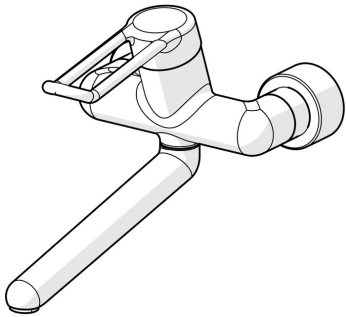

EAN: 4015474267299
static.hansa.com/02572205

- Gesundheit & Pflege
- Einhebelmischer
- Wandmontage
- Chrom
- Schwenkbarer Auslauf, Auslauf in Mittelstellung arretierbar
- Kristallklarer Laminarstrahl
- Bedienungshebel lang, Hebel mit W+K-Kennzeichnung, Bügelhebel, Einhandbedienhebel/Griff
- Temperaturbegrenzer, Heißwassersperre einstellbar (im Lieferumfang enthalten)
- ø 4.8 classic Steuerpatrone mit keramischen Dichtscheiben zur Wassermengen- und Temperatureinstellung
- S-Anschlüsse, Abdeckung(en), mit integrierter Vorabsperrung, Rosetten 3-fach abgedichtet
- Armaturenkörper aus entzinkungsbeständigem Messing (DZR), Messing in Trinkwasserkontakt enthält weniger als 0,3% Blei, Wasserwege ohne Nickelbeschichtung

Technische Daten

Durchflusseigenschaften

Durchfluss bei 3 bar **12.0 l/min**

Technische Eigenschaften

DN-Größe (Nennmaß) **DN15**
 Warmwasserversorgung **max. +80°C**
 Arbeitsdruck **0.5-10 bar**
 Installationsabstand **150 ± 10 mm**
 Ausladung **311 mm**
 Sicherungseinrichtung (EN1717) **AA**
 Werkstoff **Messing**
 Schwenkbereich **120° (0°)**