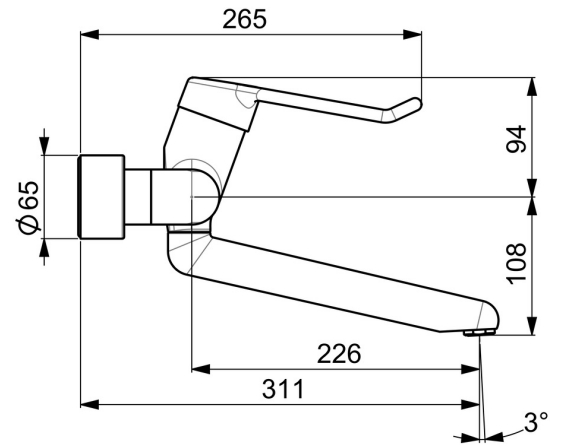

EAN: 4015474267299
static.hansa.com/02572205

- Gesundheit & Pflege
- Einhebelmischer
- Wandmontage
- Chrom
- Schwenkbarer Auslauf, Auslauf in Mittelstellung arretierbar
- Kristallklarer Laminarstrahl
- Bedienungshebel lang, Hebel mit W+K-Kennzeichnung, Bügelhebel, Einhandbedienhebel/Griff
- Temperaturbegrenzer, Heißwassersperre einstellbar (im Lieferumfang enthalten)
- ø 4.8 classic Steuerpatrone mit keramischen Dichtscheiben zur Wassermengen- und Temperatureinstellung
- S-Anschlüsse, Abdeckung(en), mit integrierter Vorabsperrung, Rosetten 3-fach abgedichtet
- Armaturenkörper aus entzinkungsbeständigem Messing (DZR), Messing in Trinkwasserkontakt enthält weniger als 0,3% Blei, Wasserwege ohne Nickelbeschichtung

Technische Daten

Durchflusseigenschaften

Durchfluss bei 3 bar **12.0 l/min**

Technische Eigenschaften

DN-Größe (Nennmaß) **DN15**
 Warmwasserversorgung **max. +80°C**
 Arbeitsdruck **0.5-10 bar**
 Installationsabstand **150 ± 10 mm**
 Ausladung **311 mm**
 Sicherungseinrichtung (EN1717) **AA**
 Werkstoff **Messing**
 Schwenkbereich **120° (0°)**