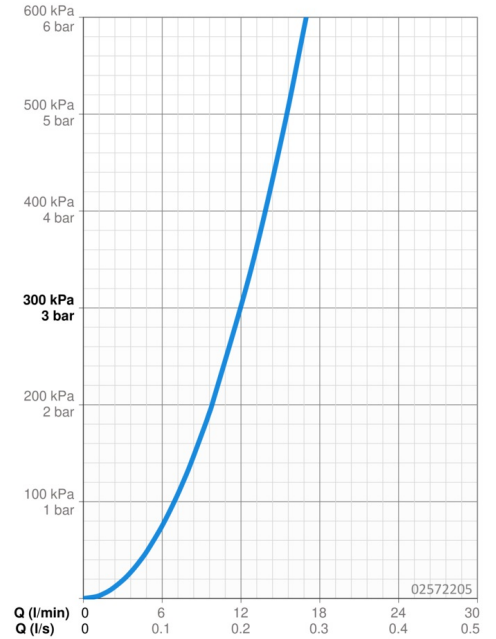

Technische Daten

Durchflusseigenschaften

Durchfluss bei 3 bar **12.0 l/min**

Technische Eigenschaften

DN-Größe (Nennmaß) **DN15**
Warmwasserversorgung **max. +80°C**
Arbeitsdruck **0.5-10 bar**
Installationsabstand **150 ± 10 mm**
Ausladung **311 mm**
Sicherungseinrichtung (EN1717) **AA**
Werkstoff **Messing**
Schwenkbereich **120° (0°)**

Vorschriften

EN Standard **EN 817**
Geräuschklasse **I (ISO 3822)**

Zulassungen und Deklarationen

DVGW **NW-6506CR0028**
ABP **PA-IX 39101/IA**
Konformitätserklärung **DoC**