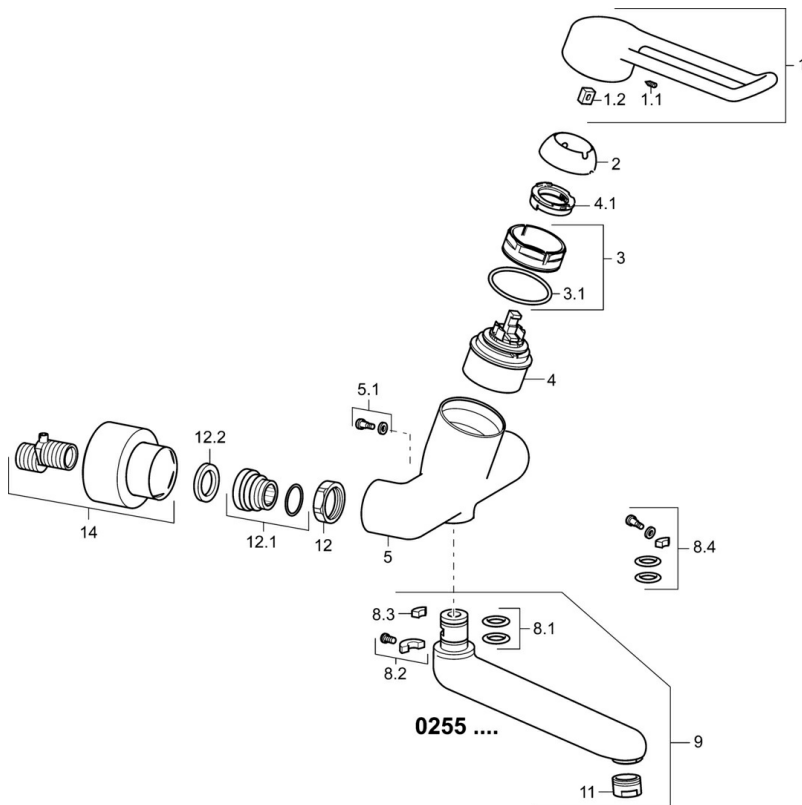

EAN: 4015474267299
static.hansa.com/02572205

- Gesundheit & Pflege
- Einhebelmischer
- Wandmontage
- Chrom
- Schwenkbarer Auslauf, Auslauf in Mittelstellung arretierbar
- Kristallklarer Laminarstrahl
- Bedienungshebel lang, Hebel mit W+K-Kennzeichnung, Bügelhebel, Einhandbedienhebel/Griff
- Temperaturbegrenzer, Heißwassersperre einstellbar (im Lieferumfang enthalten)
- ø 4.8 classic Steuerpatrone mit keramischen Dichtscheiben zur Wassermengen- und Temperatureinstellung
- S-Anschlüsse, Abdeckung(en), mit integrierter Vorabsperrung, Rosetten 3-fach abgedichtet
- Armaturenkörper aus entzinkungsbeständigem Messing (DZR), Messing in Trinkwasserkontakt enthält weniger als 0,3% Blei, Wasserwege ohne Nickelbeschichtung

Vorschriften

EN Standard **EN 817**
 Geräuschklasse **I (ISO 3822)**

Zulassungen und Deklarationen

DVGW **NW-6506CR0028**
 ABP **PA-IX 39101/IA**
 Konformitätserklärung **DoC**

Ersatzteile

SP02552205

	Name	Art.-Nr.
1	Langer Hebel, L=149	02440005
1.1	Schraube, M5x8, SW2.5	59904755
1.2	Kunststoffadapter	59904778
2	Abdeckkappe	59914069
3	Spann-Mutter, M50x1, SW45	59914070
3.1	O-Ring, d 46x2	59912470
4	Kartusche, 4.8 Classic	59911437
4.1	Warmwasser Begrenzer	59904759
5.1	Befestigungsschraube, M6x12, AF2.5	59904804
8.2	Begrenzer	59910421
8.2	Schraube, M6x10, 2,5	59911435
8.3	Begrenzer	59910422
8.4	Wartungsset	59912230
9	Auslauf, L=226	02702000
9	Auslauf, L=161	02692000
11	Luftsprudler, M24x1 STD PL HC A Laminar (2013-)	59914054
12	Anschlussmutter, G3/4, AF30	59902230
12.1	Verbinder	59913400
12.2	Haltering, 23.9x15.2x2	59902689
14	Rosetten (2 Stück)	02702000
N.I.	Schlüssel, SW45/SW50	59905190
N.I.	Entleerungsventil	59912483