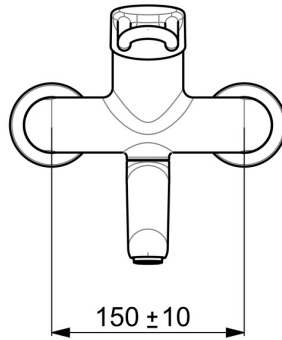

EAN: 4015474267299
static.hansa.com/02572205

- Gesundheit & Pflege
- Einhebelmischer
- Wandmontage
- Chrom
- Schwenkbarer Auslauf, Auslauf in Mittelstellung arretierbar
- Kristallklarer Laminarstrahl
- Bedienungshebel lang, Hebel mit W+K-Kennzeichnung, Bügelhebel, Einhandbedienhebel/Griff
- Temperaturbegrenzer, Heißwassersperre einstellbar (im Lieferumfang enthalten)
- ø 4.8 classic Steuerpatrone mit keramischen Dichtscheiben zur Wassermengen- und Temperatureinstellung
- S-Anschlüsse, Abdeckung(en), mit integrierter Vorabsperrung, Rosetten 3-fach abgedichtet
- Armaturenkörper aus entzinkungsbeständigem Messing (DZR), Messing in Trinkwasserkontakt enthält weniger als 0,3% Blei, Wasserwege ohne Nickelbeschichtung

Technische Daten

Durchflusseigenschaften

Durchfluss bei 3 bar **12.0 l/min**

Technische Eigenschaften

DN-Größe (Nennmaß) **DN15**
 Warmwasserversorgung **max. +80°C**
 Arbeitsdruck **0.5-10 bar**
 Installationsabstand **150 ± 10 mm**
 Ausladung **311 mm**
 Sicherungseinrichtung (EN1717) **AA**
 Werkstoff **Messing**
 Schwenkbereich **120° (0°)**