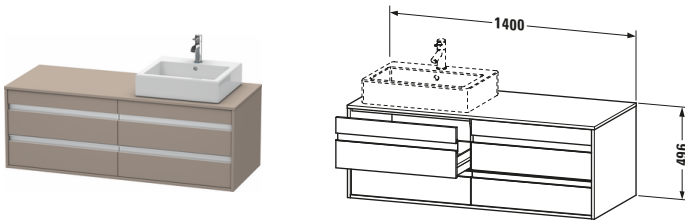

Konsolenwaschtischunterbau wandhängend

Basis Angaben	
Langbezeichnung	Duravit Ketho Konsolenwaschtischunterbau wandhängend, Basalt Matt, Rechteckig, Anzahl Ausschnitte: 1, Anzahl Schubkästen: 4 – KT6657R4343

Features	
Selbsteinzug mit Dämpfung	✓
Siphonausschnitt	✓
Schürze	✓
Hahnlochbohrungen möglich	✓

Weitere Informationen finden Sie hier

<https://pro.duravit.de/p/KT6657R4343>

Spezifikationen	
Anzahl Ausschnitte	1
Anzahl Schubkästen	4
Für Anzahl Waschtische	1
Montagegrad	Montiert
Waschplatz	
Position Becken	Rechts
Montage	
Montageart	Wandhängend / Wandmontage
Farbe	
Farbwert	Basalt
Glanzgrad	Matt
Front	
Farbwert Front	Basalt
Glanzgrad Front	Matt
Korpus	
Glanzgrad Korpus	Matt
Material Korpus	Hochverdichtete Dreischicht-Holzspanplatte
Oberfläche Korpus	Dekor
Konsole	
Farbwert Konsole	Basalt
Glanzgrad Konsole	Matt
Material Konsole	Hochverdichtete Dreischicht-Holzspanplatte
Oberfläche Konsole	Dekor
Griff	
Ausführung Griff	Griffleiste
Anzahl Griffe	4
Farbwert Griff	Silber

Lieferumfang	
Inkl. Konsolenplatte	✓
Montage	
Inkl. Befestigungsmaterial	✓
Technische Dokumentation	
Inkl. Montageanleitung	digital und gedruckt

Logistik	
Artikelgewicht	48,5 kg
Verkaufsverpackung	
Art Verkaufsverpackung	Karton
Menge / Verkaufsverpackung	1 Stk.
Ab Werk verpackt	✓
Breite Verkaufsverpackung inkl. Artikel	612 mm
Höhe Verkaufsverpackung inkl. Artikel	1440 mm
Tiefe Verkaufsverpackung inkl. Artikel	547 mm
Gewicht Verkaufsverpackung inkl. Artikel	54 kg
Anzahl Packstücke	1

Vermaßung	
Breite / Länge	1400 mm
Höhe	496 mm
Tiefe / Breite	550 mm
Min. Wandabstand	0 mm

Passende Produkte	
Passende Artikel	
	Raumsparsiphon # 005076 Universal