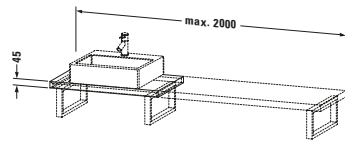

Konsole

Basis Angaben	
Langbezeichnung	Duravit DuraStyle Konsole, Graphit Matt, Rechteckig, Anzahl Ausschnitte: 1 – DS100C04949
Artikel Nr.	DS100C04949

Spezifikationen	
Anzahl Ausschnitte	1
Compact	✓
Oberfläche	Dekor
Oberflächenbehandlung	Direktbeschichtet

Montage	
Montageart	Wandhängend / Wandmontage
Einbauart	Vorwand

Farbe	
Farbwert	Graphit
Glanzgrad	Matt

Material	
Material	Hochverdichtete Dreischicht-Holzspanplatte

Waschplatz	
Position Becken	Links / Mitte / Rechts

Features	
Hahnlochbohrungen möglich	✓

Lieferumfang	
Technische Dokumentation	
Inkl. Montageanleitung	digital und gedruckt

Logistik	
Artikelgewicht	17 kg
Verkaufsverpackung	
Art Verkaufsverpackung	Karton
Menge / Verkaufsverpackung	1 Stk.
Ab Werk verpackt	✓
Breite Verkaufsverpackung inkl. Artikel	615 mm
Höhe Verkaufsverpackung inkl. Artikel	2080 mm
Tiefe Verkaufsverpackung inkl. Artikel	140 mm
Gewicht Verkaufsverpackung inkl. Artikel	21 kg
Anzahl Packstücke	1

Vermaßung	
Breite / Länge	800 mm
Min. Variable Breite / Länge	800 mm
Max. Variable Breite / Länge	2000 mm
Höhe	45 mm
Tiefe / Breite	480 mm

Weitere Informationen finden Sie hier

<https://pro.duravit.de/p/DS100C04949>