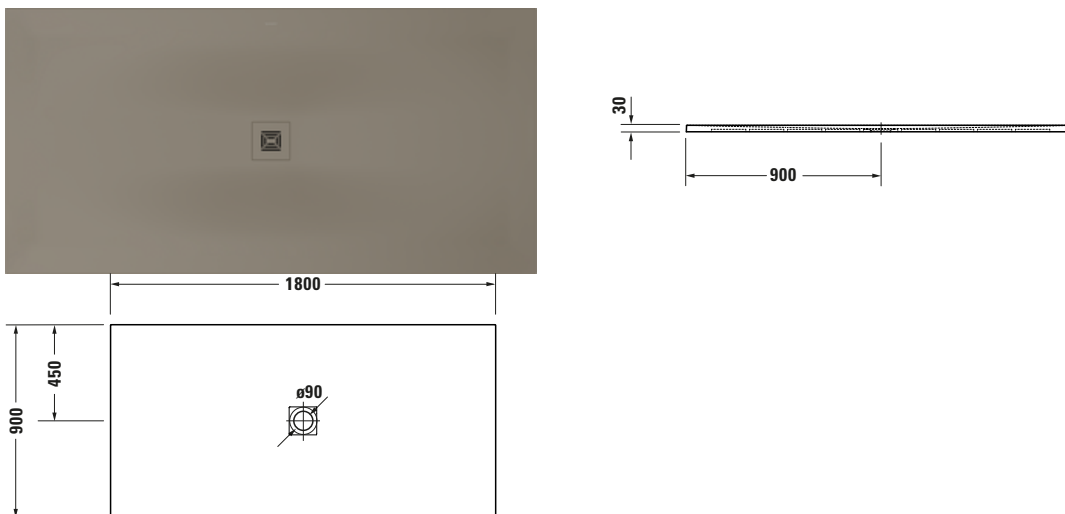

Duschwanne

Basis Angaben	
Langbezeichnung	Duravit Sustano Duschwanne 1800x900 mm Greige Matt, Bodenbündig, Halbeinbau, Aufgesetzt, Material: Verbundwerkstoff, DuroCast Nature, Rechteckig – 720289640000000

Vermaung	
Breite / Lnge	1800 mm
Tiefe / Breite	900 mm
Min. Hhe mit Fen	0 mm
Max. Hhe mit Fen	0 mm
Hhe mit Wannentrger	0 mm
Geflle zum Ablauf	1°
Durchmesser Ablaufloch	90 mm

Beschreibungstexte	
Ausschreibungstext	Duravit Sustano Duschwanne Greige Matt, Form: Rechteckig, Verbundwerkstoff, DuroCast Nature, Einbauart: Bodenbndig, Halbeinbau, Aufgesetzt, Position Ablauf: Mitte, Rutschfestigkeitsklasse: C, CE-Kennzeichen-1: EN 14527, EAN Nr.: 4063382919168, Artikelgewicht: 26,5 kg, Abmessungen (Breite / Lnge x Tiefe / Breite x Hhe): 1800 x 900 x 30 mm, Artikel Nr.: 720289640000000, Passende Artikel: Duschwannenablauf, Abdicht-Set, Wandprofil; Artikel Nr.: 792803000000000, 790126000000000; Modell Nr.: 791291, 791290, 792803, 790126, 791292

Spezifikationen	
Form	Rechteckig
Rutschfestigkeitsklasse	C
Farbe	
Farbwert	Greige
Glanzgrad	Matt
Material	
Material	Verbundwerkstoff
Materialart	DuroCast Nature
Montage	
Einbauart	Bodenbndig / Halbeinbau / Aufgesetzt
Ablauf	
Position Ablauf	Mitte

Logistik	
Artikelgewicht	26,5 kg

Passende Produkte	
Passende Artikel	
	Duschwannenablauf # 791291 Sustano
	Duschwannenablauf # 791290 Sustano
	Abdicht-Set # 792803000000000 Universal
	Wandprofil # 790126000000000 Universal