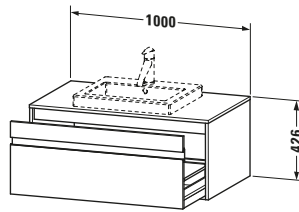

Konsolenwaschtischunterbau wandhängend

Basis Angaben	
Langbezeichnung	Duravit Ketho Konsolenwaschtischunterbau wandhängend, Eiche Natur Matt, Rechteckig, Anzahl Ausschnitte: 1, Anzahl Auszüge: 1 – KT679503030

Spezifikationen	
Anzahl Ausschnitte	1
Anzahl Auszüge	1
Für Anzahl Waschtische	1
Montagegrad	Montiert

Waschplatz	
Position Becken	Mitte

Montage	
Montageart	Wandhängend / Wandmontage

Farbe	
Farbwert	Eiche Natur
Glanzgrad	Matt

Front	
Farbwert Front	Eiche Natur
Glanzgrad Front	Matt

Korpus	
Glanzgrad Korpus	Matt
Material Korpus	Hochverdichtete Dreischicht-Holzspanplatte
Oberfläche Korpus	Dekor

Konsole	
Farbwert Konsole	Eiche Natur
Glanzgrad Konsole	Matt
Material Konsole	Hochverdichtete Dreischicht-Holzspanplatte
Oberfläche Konsole	Dekor

Griff	
Ausführung Griff	Griffleiste
Anzahl Griffe	1
Farbwert Griff	Silber

Features	
Selbsteinzug mit Dämpfung	✓
Hahnlochbohrungen möglich	✓

Lieferumfang	
Inkl. Konsolenplatte	✓

Montage	
Inkl. Befestigungsmaterial	✓

Technische Dokumentation	
Inkl. Montageanleitung	digital und gedruckt

Logistik	
Artikelgewicht	35,5 kg

Verkaufsverpackung	
Art Verkaufsverpackung	Karton
Menge / Verkaufsverpackung	1 Stk.
Ab Werk verpackt	✓
Breite Verkaufsverpackung inkl. Artikel	1000 mm
Höhe Verkaufsverpackung inkl. Artikel	550 mm
Tiefe Verkaufsverpackung inkl. Artikel	426 mm
Gewicht Verkaufsverpackung inkl. Artikel	35,5 kg
Anzahl Packstücke	1

Vermaßung	
Breite / Länge	1000 mm
Höhe	426 mm
Tiefe / Breite	550 mm
Min. Wandabstand	0 mm

Passende Produkte

Passende Artikel	
	Raumsparsiphon # 005076 Universal

Notwendige Artikel	
	Raumsparsiphon # 005076 Universal