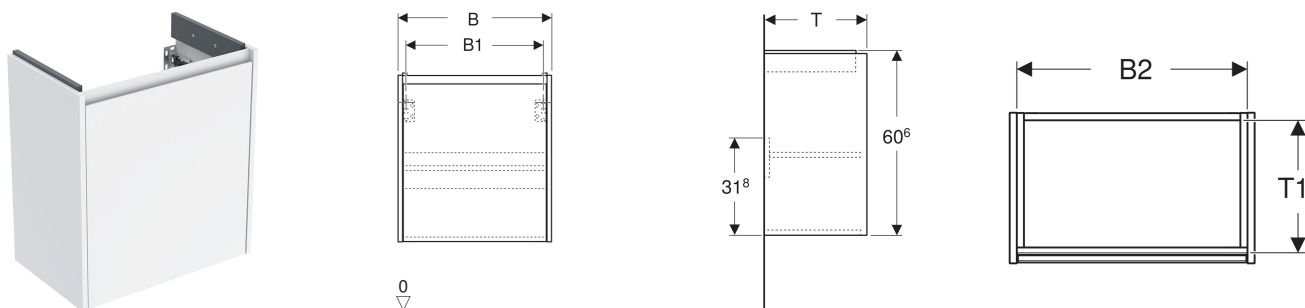

# Geberit Renova Compact Unterschrank für Waschtisch, mit einer Tür

## EIGENSCHAFTEN

- Holz aus nachhaltiger Forstwirtschaft mit zertifizierter Herkunft
- Wandhängend
- Mit einer Tür
- Anschlagseite links oder rechts
- Griffmulde zum Öffnen
- Tür mit Dämpfungsmechanismus
- Mit einem versetzbaren Einlegeboden

## TECHNISCHE DATEN

Werkstoff Hochverdichtete Dreischicht-Holzspanplatte

## ZUBEHÖR

- Geberit Magnethalter
- Geberit Set Füße schmal

Art-Nr.	Farbe / Oberfläche	B cm	B1 cm	B2 cm	Breite Waschtisch cm	H cm	T cm	T1 cm	Tür	VE1 St.
504.084.PS.1 Neu	Eiche natur / Melamin Holzstruktur	55	49.6	51.8	60	60.6	33.7	30.1	Anschlag links oder rechts	1