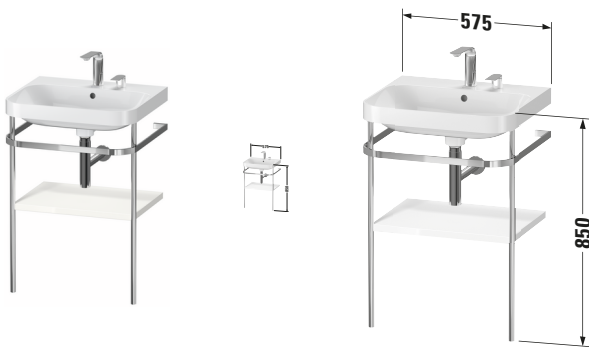

# Happy D.2 # HP4835E2222

Design by sieger design

c-shaped Set mit Metallkonsole

Basis Angaben	
Langbezeichnung	Duravit Happy D.2 c-shaped Set mit Metallkonsole, , Halbrund – HP4835E2222

Passende Produkte	
<b>Passende Artikel</b>	
	Designsiphon # 005036 Universal

Spezifikationen	
<b>Keramik</b>	
Anzahl Waschplätze	1
Anzahl Becken	1
Position Becken	Mitte
Anzahl Hahnlöcher pro Waschplatz	2

Vermaßung	
Breite / Länge	575 mm
Höhe	850 mm
Tiefe / Breite	490 mm

Features	
<b>Set Attribute</b>	
Hahnlochbank	Ja

Weitere Informationen finden Sie hier	
	
<a href="https://pro.duravit.de/p/HP4835E2222">https://pro.duravit.de/p/HP4835E2222</a>	

Lieferumfang	
<b>Montage</b>	
Inkl. Befestigungsmaterial	✓
<b>Technische Dokumentation</b>	
Inkl. Montageanleitung	digital und gedruckt
<b>Set Attribute</b>	
Inkl. Schaftventil	Nein
Inkl. Ablaufventil	Ja
Inkl. Push-Open Ventil	Ja