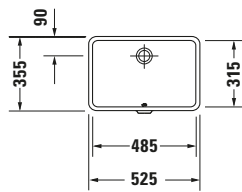

**Einbauwaschtisch**

Basis Angaben	
Langbezeichnung	Duravit Vero Einbauwaschtisch 485 mm Weiß Hochglanz, Anzahl Hahnlöcher pro Waschplatz: 0, Überlauf – 0330480000

Spezifikationen	
<b>Farbe</b>	
Farbwert	Weiß
Innenfarbe	Weiß
Außenfarbe	Weiß
Glanzgrad	Hochglanz
Glanzgrad Innen	Hochglanz
Glanzgrad Außen	Hochglanz
<b>Überlauf</b>	
Überlauf	✓
<b>Material</b>	
Material	Keramik

Beschreibungstexte	
Ausschreibungstext	Duravit Vero Einbauwaschtisch Weiß Hochglanz 485 mm, Designer: Duravit, Sanitärkeramik, Einbau von unten, Überlauf, Position Ablauf: Mitte, Anzahl Becken: 1, Beckenform: Rechteckig, Position Becken: Mitte, Position Hahnloch: Ohne, Weiß Hochglanz, Geeignet für Möbel, CE-Kennzeichen-1: EN 14688, EAN Nr.: 4021534317682, Artikelgewicht: 8,8 kg, Beckenbreite: 485 mm, Beckentiefe: 315 mm, Abmessungen (Breite / Länge x Tiefe / Breite x Höhe): 485 x 315 x 160 mm, Artikel Nr.: 0330480000