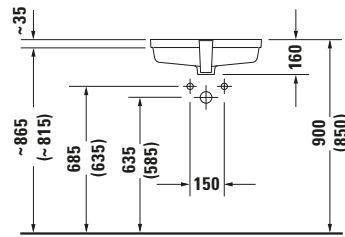

**Einbauwaschtisch**

Basis Angaben	
Langbezeichnung	Duravit Vero Einbauwaschtisch 485 mm Weiß Hochglanz, Anzahl Hahnlöcher pro Waschplatz: 0, Überlauf – 0330480000

Spezifikationen	
<b>Farbe</b>	
Farbwert	Weiß
Innenfarbe	Weiß
Außenfarbe	Weiß
Glanzgrad	Hochglanz
Glanzgrad Innen	Hochglanz
Glanzgrad Außen	Hochglanz
<b>Überlauf</b>	
Überlauf	✓
<b>Material</b>	
Material	Keramik

Beschreibungstexte	
Ausschreibungstext	Duravit Vero Einbauwaschtisch Weiß Hochglanz 485 mm, Designer: Duravit, Sanitärkeramik, Einbau von unten, Überlauf, Position Ablauf: Mitte, Anzahl Becken: 1, Beckenform: Rechteckig, Position Becken: Mitte, Position Hahnloch: Ohne, Weiß Hochglanz, Geeignet für Möbel, CE-Kennzeichen-1: EN 14688, EAN Nr.: 4021534317682, Artikelgewicht: 8,8 kg, Beckenbreite: 485 mm, Beckentiefe: 315 mm, Abmessungen (Breite / Länge x Tiefe / Breite x Höhe): 485 x 315 x 160 mm, Artikel Nr.: 0330480000

Logistik	
Artikelgewicht	8,8 kg

Passende Produkte	
<b>Passende Artikel</b>	
	Befestigung # 0050280000 Universal
	Push-open Ventil # 0050524600 Universal
	Push-open Ventil # 005052 Universal
	Designsiphon # 005036 Universal
<b>Set Artikel</b>	
	Befestigung # 0050280000 Universal