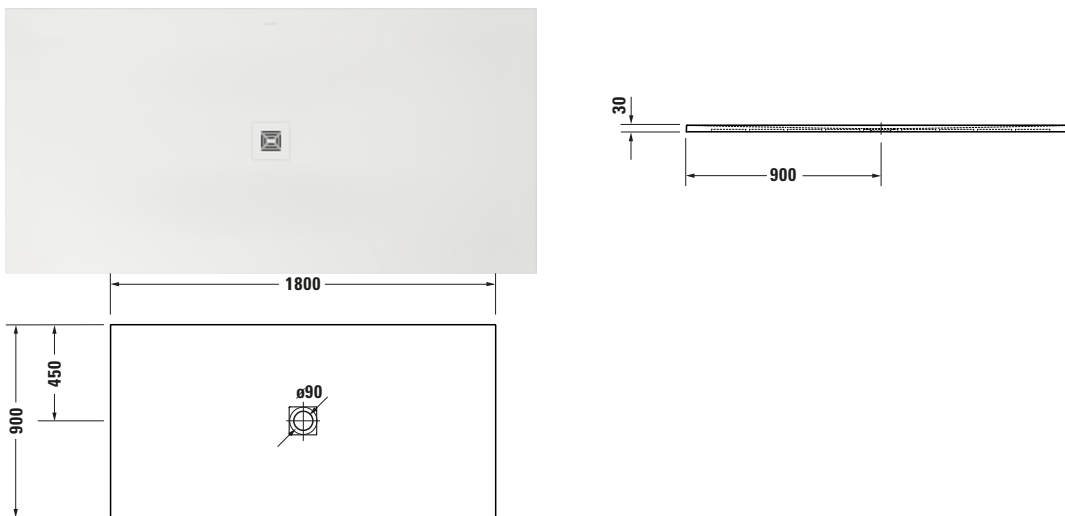

Duschwanne

Basis Angaben	
Langbezeichnung	Duravit Sustano Duschwanne 1800x900 mm Weiß Matt, Bodenbündig, Halbeinbau, Aufgesetzt, Material: Verbundwerkstoff, DuroCast Nature, Rechteckig – 720289740000000

Vermaßung	
Breite / Länge	1800 mm
Tiefe / Breite	900 mm
Min. Höhe mit Füßen	0 mm
Max. Höhe mit Füßen	0 mm
Höhe mit Wannenträger	0 mm
Gefälle zum Ablauf	1°
Durchmesser Ablaufloch	90 mm

Beschreibungstexte	
Ausschreibungstext	Duravit Sustano Duschwanne Weiß Matt, Form: Rechteckig, Verbundwerkstoff, DuroCast Nature, Einbauart: Bodenbündig, Halbeinbau, Aufgesetzt, Position Ablauf: Mitte, Rutschfestigkeitsklasse: C, CE-Kennzeichen-1: EN 14527, EAN Nr.: 4063382938824, Artikelgewicht: 26,5 kg, Abmessungen (Breite / Länge x Tiefe / Breite x Höhe): 1800 x 900 x 30 mm, Artikel Nr.: 720289740000000, Passende Artikel: Duschwannenablauf, Abdicht-Set, Wandprofil; Artikel Nr.: 792803000000000, 790126000000000; Modell Nr.: 791291, 791290, 792803, 790126, 791292

Spezifikationen	
Form	Rechteckig
Rutschfestigkeitsklasse	C
Farbe	
Farbwert	Weiß
Glanzgrad	Matt
Material	
Material	Verbundwerkstoff
Materialart	DuroCast Nature
Montage	
Einbauart	Bodenbündig / Halbeinbau / Aufgesetzt
Ablauf	
Position Ablauf	Mitte

Logistik	
Artikelgewicht	26,5 kg

Passende Produkte	
Passende Artikel	
	Duschwannenablauf # 791291 Sustano
	Duschwannenablauf # 791290 Sustano
	Abdicht-Set # 792803000000000 Universal
	Wandprofil # 790126000000000 Universal