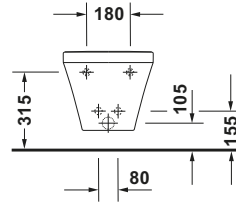

DuraStyle # 2287150000

Design by Matteo Thun & Antonio Rodriguez

Wand Bidet

Basis Angaben	
Langbezeichnung	Duravit DuraStyle Wand Bidet, Weiß Hochglanz, 540 mm, Hahnlochbank, Anzahl Hahnlöcher pro Waschplatz: 1, Überlauf, Inkl. verdeckte Befestigung – 2287150000

Spezifikationen	
Farbe	
Farbwert	Weiß
Glanzgrad	Hochglanz
Material	
Material	Keramik
Waschplatz	
Anzahl Hahnlöcher pro Waschplatz	1
Überlauf	
Überlauf	✓

Features	
Waschplatz	
Hahnlochbank	✓

Logistik	
Artikelgewicht	21 kg

Weitere Informationen finden Sie hier

<https://pro.duravit.de/p/2287150000>

Beschreibungstexte	
Ausschreibungstext	Duravit DuraStyle Wand Bidet Weiß Hochglanz 540 mm, Designer: Matteo Thun & Antonio Rodriguez, Sanitärkeramik, Form: Rechteckig, Überlauf, Wandhängend, Hahnlochbank, CE-Kennzeichen-1: EN 14528, EAN Nr.: 4021534952845, Artikelgewicht: 21 kg, Abmessungen (Breite / Länge x Tiefe / Breite x Höhe): 370 x 540 x 325 mm, Artikel Nr.: 2287150000