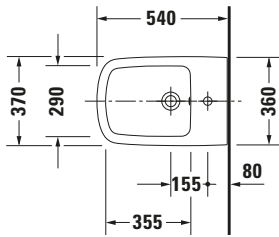

DuraStyle # 2287150000

Design by Matteo Thun & Antonio Rodriguez

Wand Bidet

Basis Angaben	
Langbezeichnung	Duravit DuraStyle Wand Bidet, Weiß Hochglanz, 540 mm, Hahnlochbank, Anzahl Hahnlöcher pro Waschplatz: 1, Überlauf, Inkl. verdeckte Befestigung – 2287150000

Spezifikationen	
Farbe	
Farbwert	Weiß
Glanzgrad	Hochglanz
Material	
Material	Keramik
Waschplatz	
Anzahl Hahnlöcher pro Waschplatz	1
Überlauf	
Überlauf	✓

Features	
Waschplatz	
Hahnlochbank	✓

Logistik	
Artikelgewicht	21 kg

Weitere Informationen finden Sie hier

<https://pro.duravit.de/p/2287150000>

Beschreibungstexte	
Ausschreibungstext	Duravit DuraStyle Wand Bidet Weiß Hochglanz 540 mm, Designer: Matteo Thun & Antonio Rodriguez, Sanitärkeramik, Form: Rechteckig, Überlauf, Wandhängend, Hahnlochbank, CE-Kennzeichen-1: EN 14528, EAN Nr.: 4021534952845, Artikelgewicht: 21 kg, Abmessungen (Breite / Länge x Tiefe / Breite x Höhe): 370 x 540 x 325 mm, Artikel Nr.: 2287150000