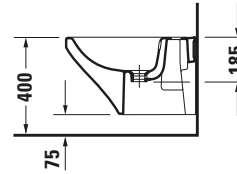

DuraStyle # 2287150000

Design by Matteo Thun & Antonio Rodriguez

Wand Bidet

Basis Angaben	
Langbezeichnung	Duravit DuraStyle Wand Bidet, Weiß Hochglanz, 540 mm, Hahnlochbank, Anzahl Hahnlöcher pro Waschplatz: 1, Überlauf, Inkl. verdeckte Befestigung – 2287150000

Spezifikationen	
Farbe	
Farbwert	Weiß
Glanzgrad	Hochglanz
Material	
Material	Keramik
Waschplatz	
Anzahl Hahnlöcher pro Waschplatz	1
Überlauf	
Überlauf	✓

Features	
Waschplatz	
Hahnlochbank	✓

Logistik	
Artikelgewicht	21 kg

Weitere Informationen finden Sie hier

<https://pro.duravit.de/p/2287150000>

Beschreibungstexte	
Ausschreibungstext	Duravit DuraStyle Wand Bidet Weiß Hochglanz 540 mm, Designer: Matteo Thun & Antonio Rodriguez, Sanitärkeramik, Form: Rechteckig, Überlauf, Wandhängend, Hahnlochbank, CE-Kennzeichen-1: EN 14528, EAN Nr.: 4021534952845, Artikelgewicht: 21 kg, Abmessungen (Breite / Länge x Tiefe / Breite x Höhe): 370 x 540 x 325 mm, Artikel Nr.: 2287150000