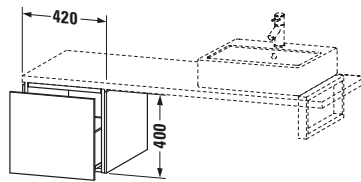

L-Cube # LC583104949

Design by Christian Werner

Unterschrank für Konsole

Basis Angaben	
Langbezeichnung	Duravit L-Cube Unterschrank für Konsole, Graphit Matt, Rechteckig, Anzahl Auszüge: 1, Tip-on Technik – LC583104949
Artikel Nr.	LC583104949

Lieferumfang	
Montage	
Inkl. Befestigungsmaterial	✓
Technische Dokumentation	
Inkl. Montageanleitung	digital und gedruckt

Weitere Informationen finden Sie hier

<https://pro.duravit.de/p/LC583104949>

Spezifikationen	
Anzahl Auszüge	1
Montagegrad	Montiert
Montage	
Montageart	Konsolenmontage / Wandhängend / Wandmontage
Farbe	
Farbwert	Graphit
Glanzgrad	Matt
Front	
Farbwert Front	Graphit
Glanzgrad Front	Matt
Material Front	Hochverdichtete Dreischicht-Holzspanplatte
Korpus	
Farbwert Korpus	Graphit
Glanzgrad Korpus	Matt
Material Korpus	Hochverdichtete Dreischicht-Holzspanplatte
Oberfläche Korpus	Dekor
Griff	
Ausführung Griff	Grifflos

Logistik	
Artikelgewicht	17 kg
Verkaufsverpackung	
Art Verkaufsverpackung	Karton
Menge / Verkaufsverpackung	1 Stk.
Ab Werk verpackt	✓
Breite Verkaufsverpackung inkl. Artikel	620 mm
Höhe Verkaufsverpackung inkl. Artikel	460 mm
Tiefe Verkaufsverpackung inkl. Artikel	550 mm
Gewicht Verkaufsverpackung inkl. Artikel	21 kg
Anzahl Packstücke	1

Passende Produkte	
Notwendige Artikel	
	Konsole # LC103C L-Cube
	Konsole # LC107C L-Cube
	Konsole # LC102C L-Cube
	Konsole # LC106C L-Cube

Features	
Tip-on Technik	✓
Selbsteinzug mit Dämpfung	✓

Vermaßung	
Breite / Länge	420 mm
Höhe	400 mm
Tiefe / Breite	547 mm
Min. Wandabstand	20 mm

Alle Zeichnungen enthalten alle notwendigen Maße (mm), die den üblichen Toleranzen unterliegen. Exakte Maße können nur am Produkt abgenommen werden.