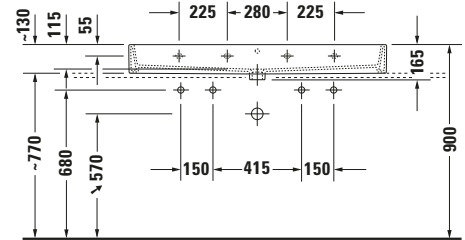

Waschtisch

Basis Angaben	
Langbezeichnung	Duravit Vero Air Waschtisch 1200 mm Weiß Hochglanz, Hahnlochbank, Anzahl Hahnlöcher pro Waschplatz: 1, Überlauf, Geschliffen – 2350120026

Spezifikationen	
Farbe	
Farbwert	Weiß
Innenfarbe	Weiß
Außenfarbe	Weiß
Glanzgrad	Hochglanz
Glanzgrad Innen	Hochglanz
Glanzgrad Außen	Hochglanz
Überlauf	
Überlauf	✓
Waschplatz	
Anzahl Hahnlöcher pro Waschplatz	1
Material	
Material	Keramik

Features	
Waschtisch	
Geschliffen	✓
Waschplatz	
Hahnlochbank	✓

Logistik	
Artikelgewicht	33,7 kg

Passende Produkte	
Passende Artikel	
	Push-open Ventil # 0050524600 Universal
	Designsiphon # 0050361000 Universal
	Designsiphon # 0050364600 Universal
	Push-open Ventil # 005052 Universal
	Designsiphon # 005036 Universal

Beschreibungstexte	
Ausschreibungstext	Duravit Vero Air Waschtisch Weiß Hochglanz 1200 mm, Designer: Duravit, Sanitärkeramik, Aufsatz, Überlauf, Position Ablauf: Mitte, Geschliffen, Ablagefläche: Hahnlochbank, Anzahl Becken: 1, Beckenform: Rechteckig, Position Becken: Mitte, Position Hahnloch: LinksRechts, Weiß Hochglanz, Geeignet für Möbel, Hahnlochbank, CE-Kennzeichen-1: EN 14688, EAN Nr.: 4053424121352, Artikelgewicht: 33,7 kg, Beckenbreite: 1150 mm, Beckentiefe: 315 mm, Abmessungen (Breite / Länge x Tiefe / Breite x Höhe): 1200 x 470 x 165 mm, Artikel Nr.: 2350120026