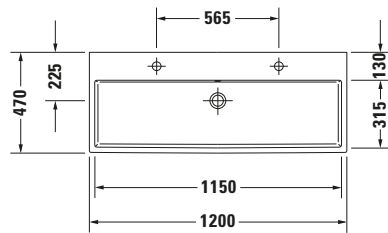

Waschtisch

Basis Angaben	
Langbezeichnung	Duravit Vero Air Waschtisch 1200 mm Weiß Hochglanz, Hahnlochbank, Anzahl Hahnlöcher pro Waschplatz: 1, Überlauf, Geschliffen – 2350120026

Spezifikationen	
Farbe	
Farbwert	Weiß
Innenfarbe	Weiß
Außenfarbe	Weiß
Glanzgrad	Hochglanz
Glanzgrad Innen	Hochglanz
Glanzgrad Außen	Hochglanz
Überlauf	
Überlauf	✓
Waschplatz	
Anzahl Hahnlöcher pro Waschplatz	1
Material	
Material	Keramik

Features	
Waschtisch	
Geschliffen	✓
Waschplatz	
Hahnlochbank	✓

Logistik	
Artikelgewicht	33,7 kg

Passende Produkte	
Passende Artikel	
	Push-open Ventil # 0050524600 Universal
	Designsiphon # 0050361000 Universal
	Designsiphon # 0050364600 Universal
	Push-open Ventil # 005052 Universal
	Designsiphon # 005036 Universal

Beschreibungstexte	
Ausschreibungstext	Duravit Vero Air Waschtisch Weiß Hochglanz 1200 mm, Designer: Duravit, Sanitärkeramik, Aufsatz, Überlauf, Position Ablauf: Mitte, Geschliffen, Ablagefläche: Hahnlochbank, Anzahl Becken: 1, Beckenform: Rechteckig, Position Becken: Mitte, Position Hahnloch: LinksRechts, Weiß Hochglanz, Geeignet für Möbel, Hahnlochbank, CE-Kennzeichen-1: EN 14688, EAN Nr.: 4053424121352, Artikelgewicht: 33,7 kg, Beckenbreite: 1150 mm, Beckentiefe: 315 mm, Abmessungen (Breite / Länge x Tiefe / Breite x Höhe): 1200 x 470 x 165 mm, Artikel Nr.: 2350120026