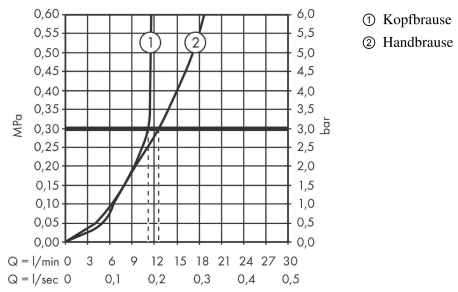

AXOR Starck

Duschsäule mit Thermostat und Kopfbrause 240 1jet

Oberfläche: **Polished Black Chrome** Artikelnummer: **12672330**

Beschreibung

Merkmale

- besteht aus: Duschsäule, Kopfbrause, Stabhandbrause, Brausenthermostat, Brausenschlauch
- Brausekopfgrösse: 240 mm
- Kopfbrause 240 1jet
- Strahlart Kopfbrause: PowderRain
- Maximale Durchflussmenge bei 3 bar: 12,2 l/min
- maximale Durchflussmenge bei 1 bar: 5,5 l/min
- Durchflussmenge PowderRain (bei 3 bar): 11,3 l/min
- Strahlart Handbrause: Rain, MonoRain
- Durchfluss für Handbrause bei 3 bar: 12,2 l/min
- min. Betriebsdruck: 1 bar
- max. Betriebsdruck: 10 bar
- Verbraucheransteuerung durch Drehen
- Verbrühschutz: bei 40 °C
- Heisswasserbegrenzung
- für Durchlauferhitzer geeignet
- Montage: Wandmontage
- Aufputzmontage
- Rückflussverhinderer
- 2 Verbraucher
- P-IX 38407/IOB

Durchflussdiagramm

Die Verbrauchswerte wurden praxisnah mit den dazugehörigen Armaturen (Thermostat/Mischer/Unterputzventil) gemessen.