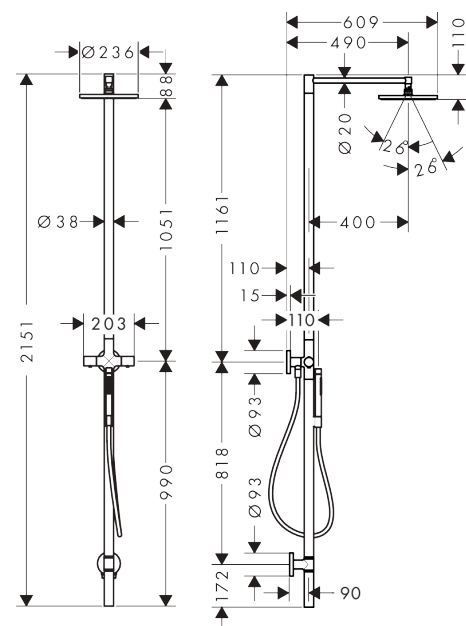

AXOR Starck

Duschsäule mit Thermostat und Kopfbrause 240 1jet

Oberfläche: **Polished Black Chrome** Artikelnummer: **12672330**

Beschreibung

Merkmale

- besteht aus: Duschsäule, Kopfbrause, Stabhandbrause, Brausenthermostat, Brausenschlauch
- Brausekopfgrösse: 240 mm
- Kopfbrause 240 1jet
- Strahlart Kopfbrause: PowderRain
- Maximale Durchflussmenge bei 3 bar: 12,2 l/min
- maximale Durchflussmenge bei 1 bar: 5,5 l/min
- Durchflussmenge PowderRain (bei 3 bar): 11,3 l/min
- Strahlart Handbrause: Rain, MonoRain
- Durchfluss für Handbrause bei 3 bar: 12,2 l/min
- min. Betriebsdruck: 1 bar
- max. Betriebsdruck: 10 bar
- Verbraucheransteuerung durch Drehen
- Verbrühschutz: bei 40 °C
- Heisswasserbegrenzung
- für Durchlauferhitzer geeignet
- Montage: Wandmontage
- Aufputzmontage
- Rückflussverhinderer
- 2 Verbraucher
- P-IX 38407/IOB

Artikeldetails

TEAM-Nr. 757624.283
Preis exkl. MwSt. 4300.00 CHF

Technologie

Produktabbildung

Maßzeichnung

AXOR Starck

Duschsäule mit Thermostat und Kopfbrause 240 1jet

Oberfläche: **Polished Black Chrome** Artikelnummer: **12672330**

Durchflussdiagramm

Die Verbrauchswerte wurden praxisnah mit den dazugehörigen Armaturen (Thermostat/Mischer/Unterputzventil) gemessen.