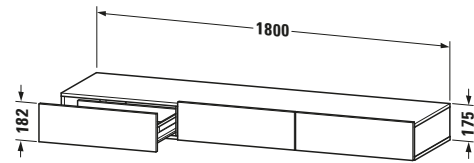

**Schubkastenablage**

Basis Angaben	
Langbezeichnung	Duravit DuraStyle Schubkastenablage, Weiß, Rechteckig, Anzahl Schubkästen: 3 – DS827301818
Artikel Nr.	DS827301818

Spezifikationen	
Anzahl Schubkästen	3
Montagegrad	Montiert

Montage	
Montageart	Wandhängend / Wandmontage

Farbe	
Farbwert	Weiß

Front	
Farbwert Front	Weiß
Glanzgrad Front	Matt
Material Front	Hochverdichtete Dreischicht-Holzspanplatte

Korpus	
Farbwert Korpus	Weiß
Glanzgrad Korpus	Matt
Material Korpus	Hochverdichtete Dreischicht-Holzspanplatte
Oberfläche Korpus	Dekor

Logistik	
Artikelgewicht	48 kg
Verkaufsverpackung	
Art Verkaufsverpackung	Karton
Menge / Verkaufsverpackung	1 Stk.
Ab Werk verpackt	✓
Breite Verkaufsverpackung inkl. Artikel	1850 mm
Höhe Verkaufsverpackung inkl. Artikel	490 mm
Tiefe Verkaufsverpackung inkl. Artikel	235 mm
Gewicht Verkaufsverpackung inkl. Artikel	53 kg
Anzahl Packstücke	1

Passende Produkte	
Passende Artikel	
	Sitzkissen # DS9938 DuraStyle

Vermaßung	
Breite / Länge	1800 mm
Höhe	182 mm
Tiefe / Breite	440 mm

Weitere Informationen finden Sie hier	
	
<a href="https://pro.duravit.de/p/DS827301818">https://pro.duravit.de/p/DS827301818</a>	