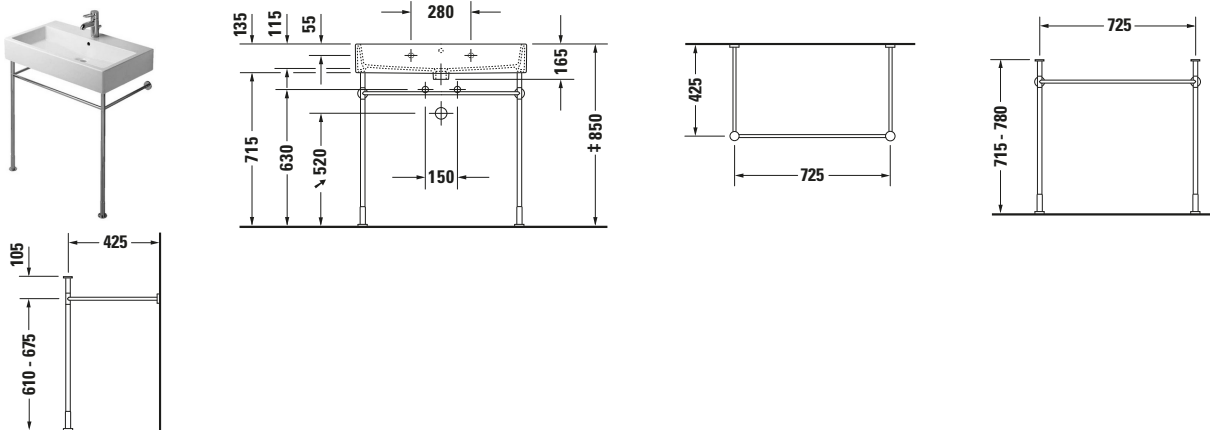

Metallkonsole

Basis Angaben

Langbezeichnung	Duravit Vero Metallkonsole Chrom Poliert - 0030661000
-----------------	---

Spezifikationen
Farbe

Farbwert	Chrom
Glanzgrad	Poliert

Material

Material	Messing
Oberfläche	Chrom

Logistik

Artikelgewicht	2,9 kg
----------------	--------

Passende Produkte
Passende Artikel

	Waschtisch # 235080 Vero Air
	Waschtisch # 045480 Vero

Beschreibungstexte

Ausschreibungstext	Duravit Vero Metallkonsole Chrom Poliert, Designer: Duravit, BodenstehendWandmontage, Ohne Überlauf, Ablagefläche: , Chrom Poliert, EAN Nr.: 4021534272752, Artikelgewicht: 2,9 kg, Abmessungen (Breite / Länge x Tiefe / Breite x Höhe): 725 x 425 x 780 mm, Artikel Nr.: 0030661000
--------------------	---