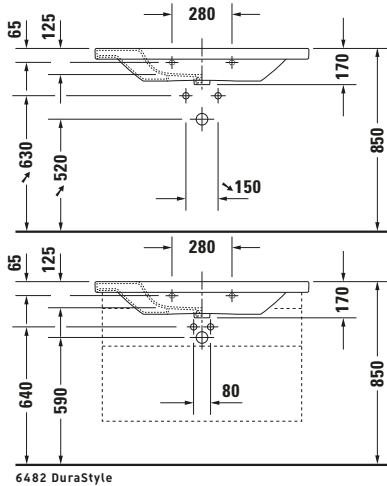

Waschtisch

6482 DuraStyle

Basis Angaben

Langbezeichnung	Duravit DuraStyle Waschtisch 1000 mm Weiß Hochglanz, Hahnlochbank, Anzahl Hahnlöcher pro Waschplatz: 1, Über- lauf – 2320100000
-----------------	---

Features

Waschplatz	
Hahnlochbank	✓
Waschtisch	
Von unten glasiert	✓

Passende Produkte

Passende Artikel	
	Push-open Ventil # 0050524600 Universal
	Push-open Ventil # 0050521000 Universal
	Push-open Ventil # 005052 Universal
	Holzgestell # DS9883 DuraStyle
	Halbsäule # 085830 DuraStyle
	Standsäule # 085829 DuraStyle
	Röhrensiphon # 0050260000 Universal
	Handtuchhalter # 0031071000 DuraStyle

Spezifikationen

Farbe	
Farbwert	Weiß
Innenfarbe	Weiß
Aussenfarbe	Weiß
Glanzgrad	Hochglanz
Glanzgrad Innen	Hochglanz
Glanzgrad Außen	Hochglanz
Überlauf	
Überlauf	✓
Waschplatz	
Anzahl Hahnlöcher pro Waschplatz	1
Material	
Material	Keramik

Logistik

Artikelgewicht	26,3 kg
----------------	---------

Beschreibungstexte

Ausschreibungstext	Duravit DuraStyle Waschtisch Weiß Hochglanz 1000 mm, Designer: Matteo Thun & Antonio Rodriguez, Sanitärkeramik, Wandhängend, Überlauf, Position Ablauf: Mitte, Von unten glasiert, Ablagefläche: LinksRechts, Anzahl Becken: 1, Beckenform: Rechteckig, Position Becken: Mitte, Position Hahnloch: Mitte, Weiß Hochglanz, Geeignet für Möbel, Geeignet für Halbsäule, Geeignet für Standsäule, Hahnlochbank, CE-Kennzeichen-1: EN 14688, EAN Nr.: 4021534851100, Artikelgewicht: 26,3 kg, Beckenbreite: 575 mm, Beckentiefe: 265 mm, Abmessungen (Breite / Länge x Tiefe / Breite x Höhe): 1000 x 480 x 170 mm, Artikel Nr.: 2320100000
--------------------	--