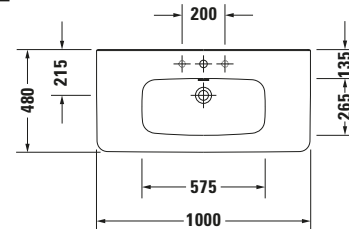

Waschtisch

6482 DuraStyle

Basis Angaben

Langbezeichnung	Duravit DuraStyle Waschtisch 1000 mm Weiß Hochglanz, Hahnlochbank, Anzahl Hahnlöcher pro Waschplatz: 1, Über- lauf – 2320100000
-----------------	---

Features

Waschplatz	
Hahnlochbank	✓
Waschtisch	
Von unten glasiert	✓

Passende Produkte

Passende Artikel	
	Push-open Ventil # 0050524600 Universal
	Push-open Ventil # 0050521000 Universal
	Push-open Ventil # 005052 Universal
	Holzgestell # DS9883 DuraStyle
	Halbsäule # 085830 DuraStyle
	Standsäule # 085829 DuraStyle
	Röhrensiphon # 0050260000 Universal
	Handtuchhalter # 0031071000 DuraStyle

Spezifikationen

Farbe	
Farbwert	Weiß
Innenfarbe	Weiß
Aussenfarbe	Weiß
Glanzgrad	Hochglanz
Glanzgrad Innen	Hochglanz
Glanzgrad Außen	Hochglanz
Überlauf	
Überlauf	✓
Waschplatz	
Anzahl Hahnlöcher pro Waschplatz	1
Material	
Material	Keramik

Logistik

Artikelgewicht	26,3 kg
----------------	---------

Beschreibungstexte

Ausschreibungstext	Duravit DuraStyle Waschtisch Weiß Hochglanz 1000 mm, Designer: Matteo Thun & Antonio Rodriguez, Sanitärkeramik, Wandhängend, Überlauf, Position Ablauf: Mitte, Von unten glasiert, Ablagefläche: LinksRechts, Anzahl Becken: 1, Beckenform: Rechteckig, Position Becken: Mitte, Position Hahnloch: Mitte, Weiß Hochglanz, Geeignet für Möbel, Geeignet für Halbsäule, Geeignet für Standsäule, Hahnlochbank, CE-Kennzeichen-1: EN 14688, EAN Nr.: 4021534851100, Artikelgewicht: 26,3 kg, Beckenbreite: 575 mm, Beckentiefe: 265 mm, Abmessungen (Breite / Länge x Tiefe / Breite x Höhe): 1000 x 480 x 170 mm, Artikel Nr.: 2320100000
--------------------	--