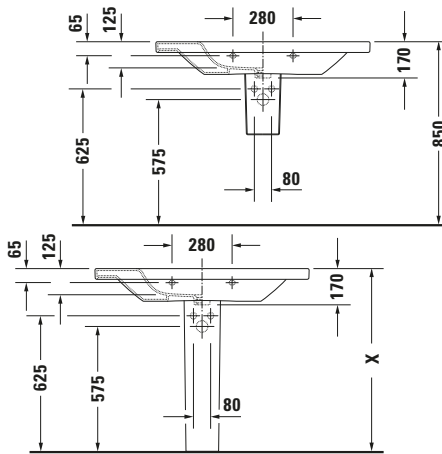

Waschtisch

6482 DuraStyle

Basis Angaben

Langbezeichnung	Duravit DuraStyle Waschtisch 1000 mm Weiß Hochglanz, Hahnlochbank, Anzahl Hahnlöcher pro Waschplatz: 1, Über- lauf – 2320100000
-----------------	---

Features

Waschplatz	
Hahnlochbank	✓
Waschtisch	
Von unten glasiert	✓

Passende Produkte

Passende Artikel	
	Push-open Ventil # 0050524600 Universal
	Push-open Ventil # 0050521000 Universal
	Push-open Ventil # 005052 Universal
	Holzgestell # DS9883 DuraStyle
	Halbsäule # 085830 DuraStyle
	Standsäule # 085829 DuraStyle
	Röhrensiphon # 0050260000 Universal
	Handtuchhalter # 0031071000 DuraStyle

Spezifikationen

Farbe	
Farbwert	Weiß
Innenfarbe	Weiß
Aussenfarbe	Weiß
Glanzgrad	Hochglanz
Glanzgrad Innen	Hochglanz
Glanzgrad Außen	Hochglanz
Überlauf	
Überlauf	✓
Waschplatz	
Anzahl Hahnlöcher pro Waschplatz	1
Material	
Material	Keramik

Logistik

Artikelgewicht	26,3 kg
----------------	---------

Beschreibungstexte

Ausschreibungstext	Duravit DuraStyle Waschtisch Weiß Hochglanz 1000 mm, Designer: Matteo Thun & Antonio Rodriguez, Sanitärkeramik, Wandhängend, Überlauf, Position Ablauf: Mitte, Von unten glasiert, Ablagefläche: LinksRechts, Anzahl Becken: 1, Beckenform: Rechteckig, Position Becken: Mitte, Position Hahnloch: Mitte, Weiß Hochglanz, Geeignet für Möbel, Geeignet für Halbsäule, Geeignet für Standsäule, Hahnlochbank, CE-Kennzeichen-1: EN 14688, EAN Nr.: 4021534851100, Artikelgewicht: 26,3 kg, Beckenbreite: 575 mm, Beckentiefe: 265 mm, Abmessungen (Breite / Länge x Tiefe / Breite x Höhe): 1000 x 480 x 170 mm, Artikel Nr.: 2320100000
--------------------	--