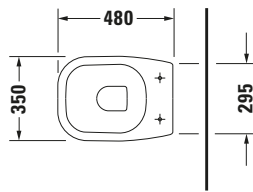

Stand WC

Basis Angaben

Langbezeichnung	Duravit D-Code Stand WC, 480 mm, Weiß Hochglanz, Tiefspüler, Spülrand: halb offen, 6 l, Abgang: waagrecht – 2108090000
-----------------	--

Beschreibungstexte

Ausschreibungstext	Duravit D-Code Stand WC Weiß Hochglanz 480 mm, Designer: sieger design, Spülform: Tiefspüler, Spülrand: halb offen, Sanitärkeramik, Bodenstehend, Abgang: waagrecht, Für variablen Wasserzulauf, Große Spülwassermenge: 6 l, Unified Water Label (UWL) Klasse: 2, CE-Kennzeichen-1: EN 997, EAN Nr.: 4021534344244, Artikelgewicht: 15,4 kg, Abmessungen (Breite / Länge x Tiefe / Breite x Höhe): 350 x 480 x 385 mm, Artikel Nr.: 2108090000
--------------------	--

Spezifikationen

Farbe	
Farbwert	Weiß
Innenfarbe	Weiß
Außenfarbe	Weiß
Glanzgrad	Hochglanz
Glanzgrad Innen	Hochglanz
Glanzgrad Außen	Hochglanz
Spülung	
Spülform	Tiefspüler
Spülrand	halb offen
Unified Water Label (UWL) Klasse	2
Große Spülwassermenge	6 l
Ablauf	
Abgang	waagrecht
Relevante Zertifikate	
Unified Water Label (UWL) Klasse	2

Weitere Informationen finden Sie hier

<https://pro.duravit.de/p/2108090000>
Logistik

Artikelgewicht	15,4 kg
----------------	---------

Passende Produkte

Passende Artikel	
	WC-Sitz # 0067310000 D-Code
	WC-Sitz # 0067390000 D-Code
	Anschluss-Set # 0014220000 Universal