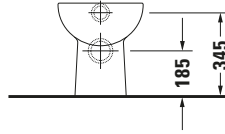

Stand WC

Basis Angaben

Langbezeichnung	Duravit D-Code Stand WC, 480 mm, Weiß Hochglanz, Tiefspüler, Spülrand: halb offen, 6 l, Abgang: waagrecht – 2108090000
-----------------	--

Beschreibungstexte

Ausschreibungstext	Duravit D-Code Stand WC Weiß Hochglanz 480 mm, Designer: sieger design, Spülform: Tiefspüler, Spülrand: halb offen, Sanitärkeramik, Bodenstehend, Abgang: waagrecht, Für variablen Wasserzulauf, Große Spülwassermenge: 6 l, Unified Water Label (UWL) Klasse: 2, CE-Kennzeichen-1: EN 997, EAN Nr.: 4021534344244, Artikelgewicht: 15,4 kg, Abmessungen (Breite / Länge x Tiefe / Breite x Höhe): 350 x 480 x 385 mm, Artikel Nr.: 2108090000
--------------------	--

Spezifikationen

Farbe	
Farbwert	Weiß
Innenfarbe	Weiß
Außenfarbe	Weiß
Glanzgrad	Hochglanz
Glanzgrad Innen	Hochglanz
Glanzgrad Außen	Hochglanz
Spülung	
Spülform	Tiefspüler
Spülrand	halb offen
Unified Water Label (UWL) Klasse	2
Große Spülwassermenge	6 l
Ablauf	
Abgang	waagrecht
Relevante Zertifikate	
Unified Water Label (UWL) Klasse	2

Weitere Informationen finden Sie hier

<https://pro.duravit.de/p/2108090000>
Logistik

Artikelgewicht	15,4 kg
----------------	---------

Passende Produkte

Passende Artikel	
	WC-Sitz # 0067310000 D-Code
	WC-Sitz # 0067390000 D-Code
	Anschluss-Set # 0014220000 Universal