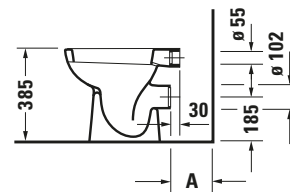

Stand WC

Basis Angaben

Langbezeichnung	Duravit D-Code Stand WC, 480 mm, Weiß Hochglanz, Tiefspüler, Spülrand: halb offen, 6 l, Abgang: waagrecht – 2108090000
-----------------	--

Beschreibungstexte

Ausschreibungstext	Duravit D-Code Stand WC Weiß Hochglanz 480 mm, Designer: sieger design, Spülform: Tiefspüler, Spülrand: halb offen, Sanitärkeramik, Bodenstehend, Abgang: waagrecht, Für variablen Wasserzulauf, Große Spülwassermenge: 6 l, Unified Water Label (UWL) Klasse: 2, CE-Kennzeichen-1: EN 997, EAN Nr.: 4021534344244, Artikelgewicht: 15,4 kg, Abmessungen (Breite / Länge x Tiefe / Breite x Höhe): 350 x 480 x 385 mm, Artikel Nr.: 2108090000
--------------------	--

Spezifikationen

Farbe	
Farbwert	Weiß
Innenfarbe	Weiß
Außenfarbe	Weiß
Glanzgrad	Hochglanz
Glanzgrad Innen	Hochglanz
Glanzgrad Außen	Hochglanz
Spülung	
Spülform	Tiefspüler
Spülrand	halb offen
Unified Water Label (UWL) Klasse	2
Große Spülwassermenge	6 l
Ablauf	
Abgang	waagrecht
Relevante Zertifikate	
Unified Water Label (UWL) Klasse	2

Weitere Informationen finden Sie hier

<https://pro.duravit.de/p/2108090000>
Logistik

Artikelgewicht	15,4 kg
----------------	---------

Passende Produkte

Passende Artikel	
	WC-Sitz # 0067310000 D-Code
	WC-Sitz # 0067390000 D-Code
	Anschluss-Set # 0014220000 Universal