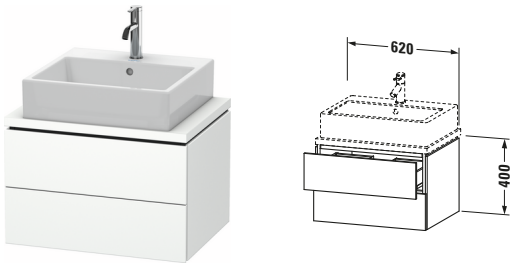

**Konsolenwaschtischunterbau wandhängend**

Basis Angaben	
Langbezeichnung	Duravit L-Cube Konsolenwaschtischunterbau wandhängend, Weiß Matt, Rechteckig, Anzahl Schubkästen: 2, Tip-on Technik – LC580501818

Features	
Tip-on Technik	✓
Einrichtungssystem	Optional
Selbsteinzug mit Dämpfung	✓
Siphonausschnitt	✓
Schürze	✓

Passende Produkte	
<b>Passende Artikel</b>	
	Raumsparsiphon # 005076 Universal
	Einrichtungssystem Set # UV0501 Universal

Spezifikationen	
Anzahl Schubkästen	2
Für Anzahl Waschtische	1
Compact	✓
Montagegrad	Montiert

Lieferumfang	
<b>Montage</b>	
Inkl. Befestigungsmaterial	✓
<b>Technische Dokumentation</b>	
Inkl. Montageanleitung	digital und gedruckt

Notwendige Artikel	
	Konsolle # LC101C L-Cube
	Konsolle # LC105C L-Cube
	Konsolle # LC100C L-Cube
	Konsolle # LC104C L-Cube

Waschplatz	
Position Becken	Mitte
<b>Montage</b>	
Montageart	Konsolenmontage / Wandhängend / Wandmontage