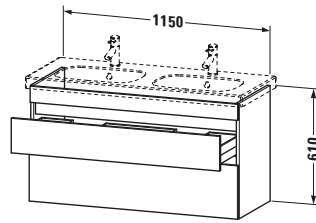

DuraStyle # DS648602243

Design by Matteo Thun & Antonio Rodriguez

Waschtischunterbau wandhängend

Basis Angaben	
Langbezeichnung	Duravit DuraStyle Waschtischunterbau wandhängend, Weiß Hochglanz, Rechteckig, Anzahl Schubkästen: 2 – DS648602243

Lieferumfang	
Montage	
Inkl. Befestigungsmaterial	✓
Technische Dokumentation	
Inkl. Montageanleitung	digital und gedruckt

Weitere Informationen finden Sie hier

<https://pro.duravit.de/p/DS648602243>

Spezifikationen	
Anzahl Schubkästen	2
Für Anzahl Waschtische	1
Montagegrad	Montiert
Waschplatz	
Position Becken	Mitte
Montage	
Montageart	Montage unter Waschtisch / Wandhängend / Wandmontage
Farbe	
Farbwert	Weiß
Glanzgrad	Hochglanz
Front	
Farbwert Front	Weiß
Glanzgrad Front	Hochglanz
Korpus	
Glanzgrad Korpus	Matt
Material Korpus	Hochverdichtete Dreischicht-Holzspanplatte
Oberfläche Korpus	Dekor
Griff	
Ausführung Griff	Grifflos

Logistik	
Artikelgewicht	28,5 kg
Verkaufsverpackung	
Art Verkaufsverpackung	Karton
Menge / Verkaufsverpackung	1 Stk.
Ab Werk verpackt	✓
Breite Verkaufsverpackung inkl. Artikel	1240 mm
Höhe Verkaufsverpackung inkl. Artikel	737 mm
Tiefe Verkaufsverpackung inkl. Artikel	535 mm
Gewicht Verkaufsverpackung inkl. Artikel	34 kg
Anzahl Packstücke	1

Vermaßung	
Breite / Länge	1150 mm
Höhe	610 mm
Tiefe / Breite	453 mm
Min. Wandabstand	0 mm

Passende Produkte	
Passende Artikel	
	Inneneinteilung # UV9845 Universal
	Doppelwaschtisch # 034812 D-Code
Notwendige Artikel	
	Doppelwaschtisch # 034812 D-Code

Features	
Inneneinteilung	Optional
Selbsteinzug mit Dämpfung	✓
Siphonausschnitt	✓
Schürze	✓