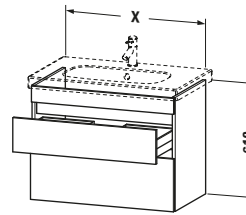

DuraStyle # DS648602243

Design by Matteo Thun & Antonio Rodriguez

Waschtischunterbau wandhängend

Basis Angaben	
Langbezeichnung	Duravit DuraStyle Waschtischunterbau wandhängend, Weiß Hochglanz, Rechteckig, Anzahl Schubkästen: 2 – DS648602243

Lieferumfang	
Montage	
Inkl. Befestigungsmaterial	✓
Technische Dokumentation	
Inkl. Montageanleitung	digital und gedruckt

Weitere Informationen finden Sie hier

<https://pro.duravit.de/p/DS648602243>

Spezifikationen	
Anzahl Schubkästen	2
Für Anzahl Waschtische	1
Montagegrad	Montiert
Waschplatz	
Position Becken	Mitte
Montage	
Montageart	Montage unter Waschtisch / Wandhängend / Wandmontage
Farbe	
Farbwert	Weiß
Glanzgrad	Hochglanz
Front	
Farbwert Front	Weiß
Glanzgrad Front	Hochglanz
Korpus	
Glanzgrad Korpus	Matt
Material Korpus	Hochverdichtete Dreischicht-Holzspanplatte
Oberfläche Korpus	Dekor
Griff	
Ausführung Griff	Grifflos

Logistik	
Artikelgewicht	28,5 kg
Verkaufsverpackung	
Art Verkaufsverpackung	Karton
Menge / Verkaufsverpackung	1 Stk.
Ab Werk verpackt	✓
Breite Verkaufsverpackung inkl. Artikel	1240 mm
Höhe Verkaufsverpackung inkl. Artikel	737 mm
Tiefe Verkaufsverpackung inkl. Artikel	535 mm
Gewicht Verkaufsverpackung inkl. Artikel	34 kg
Anzahl Packstücke	1

Vermaßung	
Breite / Länge	1150 mm
Höhe	610 mm
Tiefe / Breite	453 mm
Min. Wandabstand	0 mm

Passende Produkte	
Passende Artikel	
	Inneneinteilung # UV9845 Universal
	Doppelwaschtisch # 034812 D-Code
Notwendige Artikel	
	Doppelwaschtisch # 034812 D-Code

Features	
Inneneinteilung	Optional
Selbsteinzug mit Dämpfung	✓
Siphonausschnitt	✓
Schürze	✓