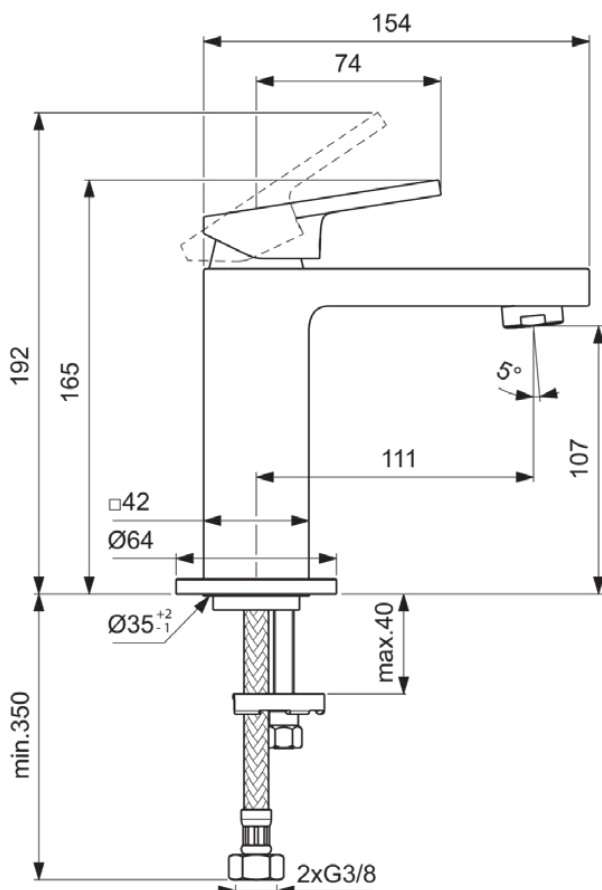

EXTRA

BD501AA

EXTRA | Waschtischarmatur 64x165x165 mm, 111 mm vertikaler Abstand bis Mitte Auslauf in chrom, 5 l/min (3 bar), ohne Ablaufgarnitur | EasyFix, Durchflussbegrenzer, FirmaFlow, SmartShine Oberfläche

Bild & Zeichnung

Allgemeine Informationen

Produktkategorie:	Waschtischarmaturen
Produktart:	Waschtischarmatur
Marke:	Ideal Standard
Kollektion:	EXTRA
Designer:	Palomba Serafini Associati
Colour:	AA - Chrom
Oberflächenbeschaffenheit:	glänzend
Höhe (mm):	165
Breite (mm):	64
Ausladung (mm):	165
Befestigungsart:	EasyFix
Nettogewicht (kg):	1.63
EAN Code:	3800861111276

Normen:	EN 248 DIN 4109-1 EN 817
Name des ACS-Zertifikates:	21 ACC LY 068_223
Name des BGCC-Zertifikates:	14-NURVSPSRB-4110

Produktspezifikationen

Anzahl der Rosette(n):	1
Anzahl der Griffe:	1
BlueStart Technologie:	Nein
Farbcode:	AA
Farbbeschreibung:	chrom
Cool Body Technologie:	Nein
FirmaFlow Kartusche:	Ja
Griffposition:	Oben
Mit Kettenöse:	Nein
Integrierte Elektronik:	Nein
Niederdruckmodell:	Nein
Maximaler Durchfluss bei 3 bar (l/min):	5
Maximaler Durchfluss bei 3 bar (l/min) für alle Auslässe:	5