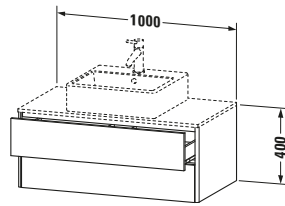

Konsolenwaschtischunterbau wandhängend

Basis Angaben	
Langbezeichnung	Duravit XSquare Konsolenwaschtischunterbau wandhängend, Betongrau Matt, Rechteckig, Anzahl Ausschnitte: 1, Anzahl Schubkästen: 2, Tip-on Technik – XS491100707

Spezifikationen	
Anzahl Ausschnitte	1
Anzahl Schubkästen	2
Für Anzahl Waschtische	1
Montagegrad	Montiert
Waschplatz	
Position Becken	Mitte
Montage	
Montageart	Wandhängend / Wandmontage
Farbe	
Farbwert	Betongrau
Glanzgrad	Matt
Front	
Farbwert Front	Betongrau
Glanzgrad Front	Matt
Korpus	
Glanzgrad Korpus	Matt
Material Korpus	Hochverdichtete Dreischicht-Holzspanplatte
Oberfläche Korpus	Dekor
Griff	
Ausführung Griff	Grifflos
Profil	
Farbe Profil	Chrom
Glanzgrad Profil	Hochglanz
Material Profil	Aluminium

Features	
Tip-on Technik	✓
Einrichtungssystem	Optional
Selbsteinzug mit Dämpfung	✓
Siphonausschnitt	✓
Schürze	✓

Lieferumfang	
Montage	
Inkl. Befestigungsmaterial	✓
Technische Dokumentation	
Inkl. Montageanleitung	digital und gedruckt

Logistik	
Artikelgewicht	39 kg
Verkaufsverpackung	
Art Verkaufsverpackung	Karton
Menge / Verkaufsverpackung	1 Stk.
Ab Werk verpackt	✓
Breite Verkaufsverpackung inkl. Artikel	615 mm
Höhe Verkaufsverpackung inkl. Artikel	1060 mm
Tiefe Verkaufsverpackung inkl. Artikel	550 mm
Gewicht Verkaufsverpackung inkl. Artikel	39 kg
Anzahl Packstücke	1

Vermaßung	
Breite / Länge	1000 mm
Höhe	400 mm
Tiefe / Breite	548 mm
Min. Wandabstand	0 mm

Passende Produkte

Passende Artikel	
	Raumsparsiphon # 005076 Universal
	Einrichtungssystem Set # UV0508 Universal
	Konsole # XS060E XSquare
	Konsole # XS061E XSquare
Notwendige Artikel	
	Konsole # XS060E XSquare
	Konsole # XS061E XSquare