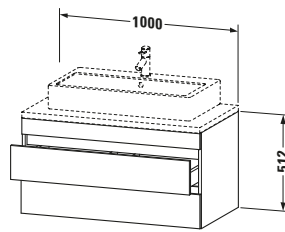

Konsolenwaschtischunterbau wandhängend

Basis Angaben	
Langbezeichnung	Duravit DuraStyle Konsolenwaschtischunterbau wandhängend, Basalt Matt, Rechteckig, Anzahl Schubkästen: 2 – DS531904318

Lieferumfang	
Montage	
Inkl. Befestigungsmaterial	✓
Technische Dokumentation	
Inkl. Montageanleitung	digital und gedruckt

Passende Produkte	
Passende Artikel	
	Raumsparsiphon # 005076 Universal
	Inneneinteilung # UV9846 Universal

Spezifikationen	
Anzahl Schubkästen	2
Für Anzahl Waschtische	1
Montagegrad	Montiert
Waschplatz	
Position Becken	Mitte
Montage	
Montageart	Konsolenmontage / Wandhängend / Wandmontage
Farbe	
Farbwert	Basalt
Glanzgrad	Matt
Front	
Farbwert Front	Basalt
Glanzgrad Front	Matt
Korpus	
Glanzgrad Korpus	Matt
Material Korpus	Hochverdichtete Dreischicht-Holzspanplatte
Oberfläche Korpus	Dekor
Griff	
Ausführung Griff	Grifflos

Logistik	
Artikelgewicht	27,5 kg
Verkaufsverpackung	
Art Verkaufsverpackung	Karton
Menge / Verkaufsverpackung	1 Stk.
Ab Werk verpackt	✓
Breite Verkaufsverpackung inkl. Artikel	670 mm
Höhe Verkaufsverpackung inkl. Artikel	1070 mm
Tiefe Verkaufsverpackung inkl. Artikel	630 mm
Gewicht Verkaufsverpackung inkl. Artikel	34,5 kg
Anzahl Packstücke	1

Vermaßung	
Breite / Länge	1000 mm
Höhe	512 mm
Tiefe / Breite	548 mm
Min. Wandabstand	20 mm

Notwendige Artikel	
	Konsole # DS103C DuraStyle
	Konsole # DS107C DuraStyle
	Konsole # DS102C DuraStyle
	Konsole # DS106C DuraStyle