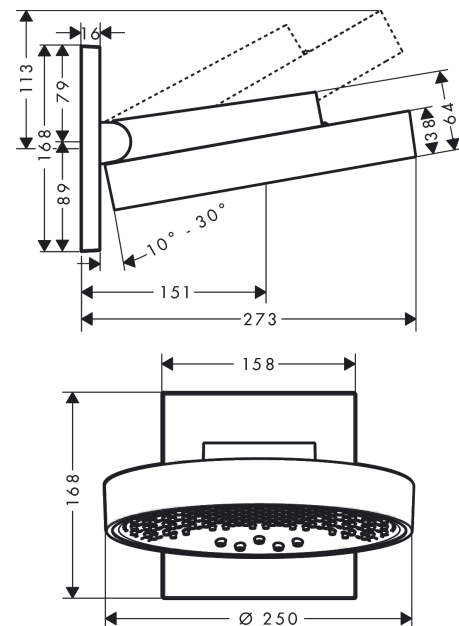

Maßzeichnung