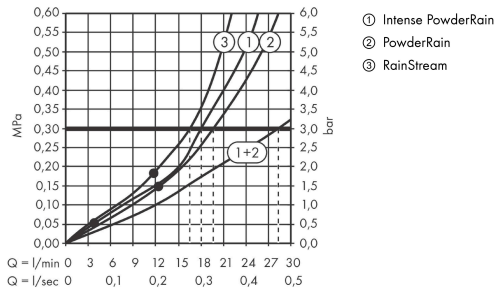

#### Produktabbildung

#### Maßzeichnung

**Rainfinity**

**Kopfbrause 250 3jet mit Wandanschluss**

Oberfläche: **Brushed Black Chrome** Artikelnummer: **26232340**

**Durchflussdiagramm**

Die Verbrauchswerte wurden praxisnah mit den dazugehörigen Armaturen (Thermostat/Mischer/Unterputzventil) gemessen.