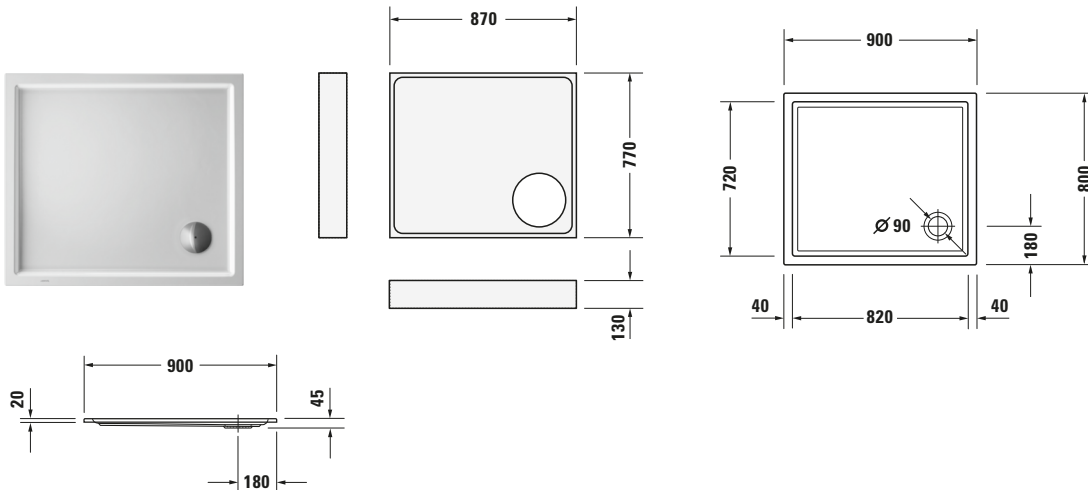

# Starck Slimline # 720118000000000

Design by Philippe Starck

## Duschwanne

Basis Angaben	
Langbezeichnung	Duravit Starck Slimline Duschwanne 900x800 mm Weiß, Ecke links, Ecke rechts, Material: Sanitäracryl, Rechteckig – 720118000000000

Spezifikationen	
Form	Rechteckig
<b>Farbe</b>	
Farbwert	Weiß
Glanzgrad	Glänzend
<b>Material</b>	
Material	Sanitäracryl
<b>Montage</b>	
Einbauart	Ecke rechts / Ecke links
<b>Ablauf</b>	
Position Ablauf	Ecke

Lieferumfang	
<b>Technische Dokumentation</b>	
Inkl. Montageanleitung	digital und gedruckt
Inkl. Pflegeanleitung	ohne

Vermaßung	
Breite / Länge	900 mm
Tiefe / Breite	800 mm
Min. Höhe mit Füßen	130 mm
Max. Höhe mit Füßen	150 mm
Höhe mit Wannenträger	195 mm
Durchmesser Ablaufloch	90 mm

Beschreibungstexte	
Ausschreibungstext	Duravit Starck Slimline Duschwanne Weiß, Designer: Philippe Starck, Form: Rechteckig, Sanitäracryl, Einbauart: Ecke rechts, Ecke links, Position Ablauf: Ecke, CE-Kennzeichen-1: EN 14527, EAN Nr.: 4021534889035, Artikelgewicht: 14,7 kg, Innentiefe: 28 mm, Abmessungen (Breite / Länge x Tiefe / Breite x Höhe): 900 x 800 x 45 mm, Artikel Nr.: 720118000000000, Passende Artikel: Wandprofil, Duschwannenträger, Schallschutz-Set, Duschwannenfuß, Duschwannenablauf, Wannenanker; Artikel Nr.: 7901120000000000, 7914810000000000, 7913690000000000, 7901010000000000, 7902690000001000, 7902690000000000, 7902630000001000, 7902630000000000, 7901260000000000, 7901030000000000, 7901020000000000; Modell Nr.: 790112, 791481, 791369, 790101, 790269, 790263, 790126, 790103, 790102