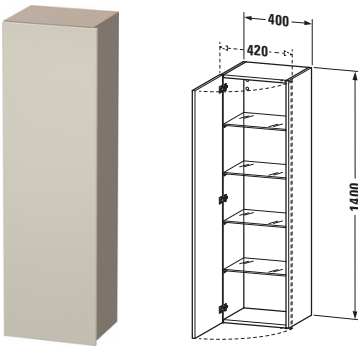

Hochschrank

Basis Angaben	
Langbezeichnung	Duravit DuraStyle Hochschrank, Taupe Matt, Rechteckig, Anzahl Türen: 1 – DS1219R9143
Artikel Nr.	DS1219R9143

Spezifikationen	
Tür	
Anzahl Türen	1
Türanschlag	Rechts
Böden	
Anzahl Glasfachböden	4
Montage	
Montageart	Wandhängend / Wandmontage
Montagegrad	Montiert
Farbe	
Farbwert	Taupe
Glanzgrad	Matt
Front	
Farbwert Front	Taupe
Glanzgrad Front	Matt
Material Front	Hochverdichtete Dreischicht-Holzspanplatte
Korpus	
Farbwert Korpus	Basalt
Glanzgrad Korpus	Matt
Material Korpus	Hochverdichtete Dreischicht-Holzspanplatte
Oberfläche Korpus	Dekor
Griff	
Ausführung Griff	Grifflos

Features	
Automatiktürscharnier mit Dämpfung	✓

Lieferumfang	
Montage	
Inkl. Befestigungsmaterial	✓
Technische Dokumentation	
Inkl. Montageanleitung	digital und gedruckt

Logistik	
Artikelgewicht	26 kg
Verkaufsverpackung	
Art Verkaufsverpackung	Karton
Menge / Verkaufsverpackung	1 Stk.
Ab Werk verpackt	✓
Breite Verkaufsverpackung inkl. Artikel	550 mm
Höhe Verkaufsverpackung inkl. Artikel	1480 mm
Tiefe Verkaufsverpackung inkl. Artikel	410 mm
Gewicht Verkaufsverpackung inkl. Artikel	31,3 kg
Anzahl Packstücke	1

Vermaßung	
Breite / Länge	400 mm
Min. Variable Breite / Länge	0 mm
Max. Variable Breite / Länge	0 mm
Höhe	1400 mm
Tiefe / Breite	360 mm
Min. Wandabstand	20 mm
Min. Abstand Anbau Möbel	20 mm

Weitere Informationen finden Sie hier