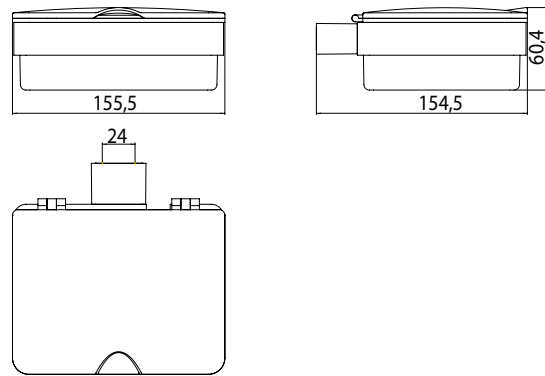

PRODUKTINFORMATION

Feuchtpapierbox emco-steel

Art.-Nr.0539 016 00

Kunststoffbehälter mit Deckel, 0539 001 90