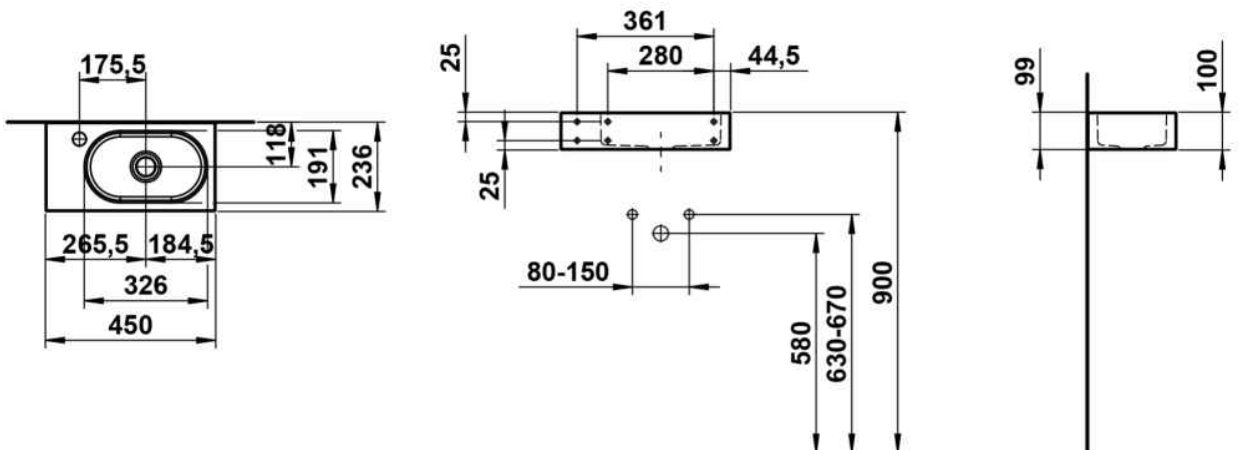

FUSION.S

Waschtisch, wandhängend, glasierter Stahl, Ablage links, mit Armaturenbank, mit einem Hahnloch, ohne Überlauf, inklusive Befestigungsset, Schaftventil

MASSE

Länge	450 mm
Breite	236 mm
Höhe	100 mm

FARBEN UND OBERFLÄCHEN

□ 000 Weiss

AUSFÜHRUNGEN

111 - 1 Hahnloch, ohne Überlauf

Ablaufventil : Enthalten

Asymmetrisch

Back glazed

Beckenbreite (mm) : 236

Beckenlänge (mm) : 450

Beckenposition : Rechts

Befestigungssatz : Enthalten

Einbauart : Wandhängend

Form : Rechteckig

Gewicht (kg) : 3,8

Hahnloch : 1 Hahnloch In der Mitte

Interne Form : Oval

Material : Glasierter Stahl

Nettogewicht in kg : 3,8

Ohne Überlauf

Plug and Waste : Enthalten

Unterseite glasiert

Überlauf-Typ : Standard

TECHNISCHE ZEICHNUNGEN

FUSION.S