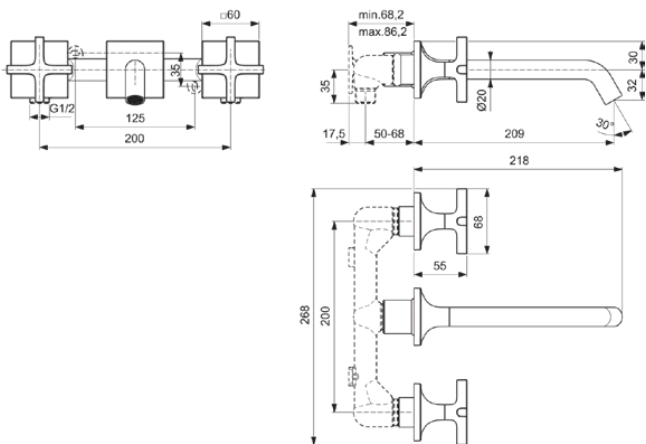

JOY NEO

BD153A5

JOY NEO | Zweigriff-Waschbeckenarmatur 268x218x68 mm, 209 mm vertikaler Abstand bis Mitte Auslauf in magnetic grey, Kit 1 required (BD355), 5 l/min (3 bar), ohne Ablaufgarnitur | Verdeckter Strahlregler, Durchflussbegrenzer, PVD Technologie

Bild & Zeichnung

Allgemeine Informationen

Produktkategorie:	Waschtischarmaturen
Produktart:	Zweigriff-Waschbeckenarmatur
Marke:	Ideal Standard
Kollektion:	JOY NEO
Designer:	Palomba Serafini Associati
Colour:	A5 - Magnetic Grey
Oberflächenbeschaffenheit:	satın
Höhe (mm):	68
Breite (mm):	268
Ausladung (mm):	218
Befestigungsart:	Kit 1 benötigt
Empfohlenes Unterputz-Kit:	BD355
Nettogewicht (kg):	1.71
EAN Code:	3800861105749

Produktspezifikationen

Anzahl der Rosette(n):	3
Anzahl der Griffe:	2
BlueStart Technologie:	Nein
Farbcode:	A5
Farbbeschreibung:	magnetic grey
Cool Body Technologie:	Nein
Griffposition:	Seitlich
Mit Kettenöse:	Nein
Integrierte Elektronik:	Nein
Niederdruckmodell:	Nein
Material:	Metall
Materialspezifikation:	Messing