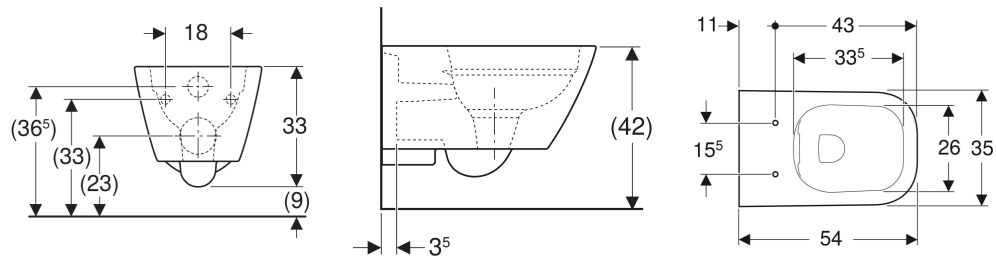

Geberit Smyle Wand-WC eckig, Tiefspüler, geschlossenes Keramikdesign, Rimfree

VERWENDUNGSZWECKE

- Für UP-Spülkästen
- Für Druckspüler

EIGENSCHAFTEN

- Wandhängend
- Tiefspül-WC
- Abgang horizontal

- Spülrandlose WC-Keramik mit Rimfree-Spültechnik
- Einfache Befestigung mit Easy Fast Fixing (Typ EFF3)
- Typ 1, Vollmenge 6 / 5 / 4 l, nach EN 997
- Spült mit 4 l
- Geschlossenes Keramikdesign
- Verdeckte Befestigung

Befestigungsabstand

18 cm

LIEFERUMFANG

- Befestigungsmaterial

ZUSÄTZLICH ZU BESTELLEN

- WC-Sitz

TECHNISCHE DATEN

Werkstoff

Sanitärkeramik

Art.-Nr.	Farbe / Oberfläche	B cm	H cm	T cm	Abgang	VE1 St.	VE2 St.
500.208.01.1	weiß	35	33	54	horizontal	1	12