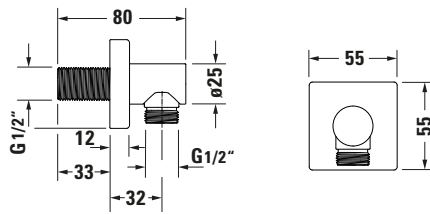

Wandanschlussbogen

Basis Angaben	
Langbezeichnung	Duravit Brausen und Zubehör Wandanschlussbogen Schwarz Matt – UV0630011046

Vermaßung	
Breite / Länge	55 mm
Höhe	55 mm
Tiefe / Breite	80 mm

Logistik	
Artikelgewicht	0,27 kg
Verkaufsverpackung	
Art Verkaufsverpackung	Karton
Menge / Verkaufsverpackung	1 Stk.
Ab Werk verpackt	✓
Breite Verkaufsverpackung inkl. Artikel	110 mm
Höhe Verkaufsverpackung inkl. Artikel	65 mm
Tiefe Verkaufsverpackung inkl. Artikel	65 mm
Gewicht Verkaufsverpackung inkl. Artikel	0,35 kg
Anzahl Packstücke	1

Weitere Informationen finden Sie hier

<https://pro.duravit.de/p/UV0630011046>

Passende Produkte	
Passende Artikel	
Passende Artikel finden Sie auf unserer Webseite.	

Beschreibungstexte	
Ausschreibungstext	Duravit Brausen und Zubehör Wandanschlussbogen Schwarz Matt, Designer: Duravit, Schwarz Matt, Oberflächenbehandlung: Pulverbeschichtet, Rückflussverhinderer: einzeln, im Schlauchanschluss, EAN Nr.: 4063382938206, Artikelgewicht: 0,27 kg, Abmessungen (Breite / Länge x Tiefe / Breite x Höhe): 55 x 80 x 55 mm, Artikel Nr.: UV0630011046