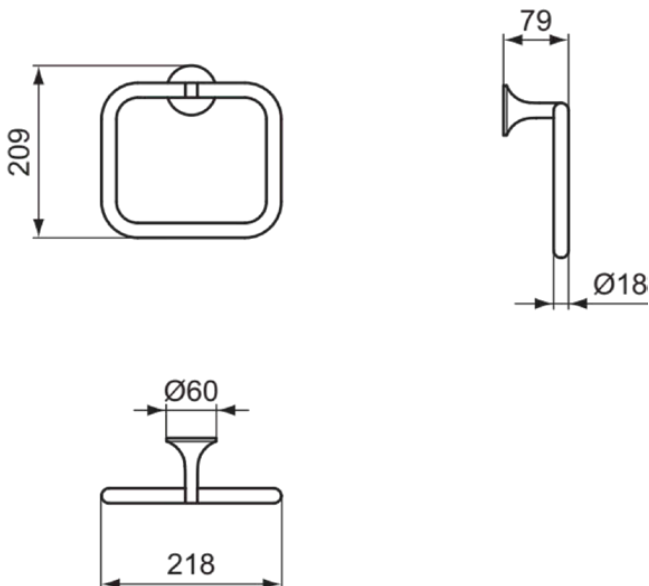

LDV

T5501A2

LDV | Handtuchring 218x79x209 mm in brushed gold | PVD Technologie

Bild & Zeichnung

Allgemeine Informationen

| | |
|----------------------------|----------------------------|
| Produktkategorie: | Badaccessoires |
| Produktart: | Handtuchring |
| Marke: | Ideal Standard |
| Kollektion: | LDV |
| Designer: | Palomba Serafini Associati |
| Colour: | A2 - Brushed Gold |
| Oberflächenbeschaffenheit: | satin |
| Höhe (mm): | 209 |
| Breite (mm): | 218 |
| Ausladung (mm): | 79 |
| Befestigungsart: | Befestigungsschrauben |
| Nettogewicht (kg): | 0.51 |
| EAN Code: | 8014140514084 |

Features

| | |
|-----|-----------------|
| PVD | PVD Technologie |
|-----|-----------------|

Downloads

- [Installation Guide](#)

Produktspezifikationen

| | |
|-------------------------------------|-----------------------|
| Anzahl der Befestigungspunkte: | 2 |
| Anzahl der Handtuchhalter: | 1 |
| Farbcode: | A2 |
| Farbbeschreibung: | brushed gold |
| Verdeckte Befestigung: | Ja |
| Material: | Metall |
| Material der Befestigungshalterung: | Metall |
| Materialspezifikation: | Messing |
| PVD Technologie: | Ja |
| Oberflächenschutz: | PVD |
| Oberflächenbeschaffenheit: | satin |
| Schenkbar: | Nein |
| Mit Rosette(n): | Nein |
| Mit Haken für Waschlappen: | Nein |
| Befestigungsart: | Befestigungsschrauben |
| Montageart: | wandhängend |