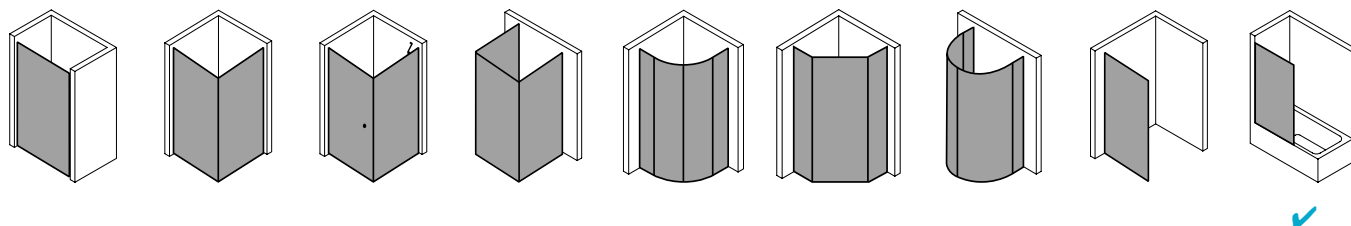

Technische Daten

Höhe	1500 mm
Breite	1000 mm
Tiefe	32 mm
Oberfläche	Silber Mattglanz
Glas	ESG Klar
Beschichtung	ohne
Gesamtbreite	980-1.005 mm
Anschlag	links
Türart	

Einbausituation