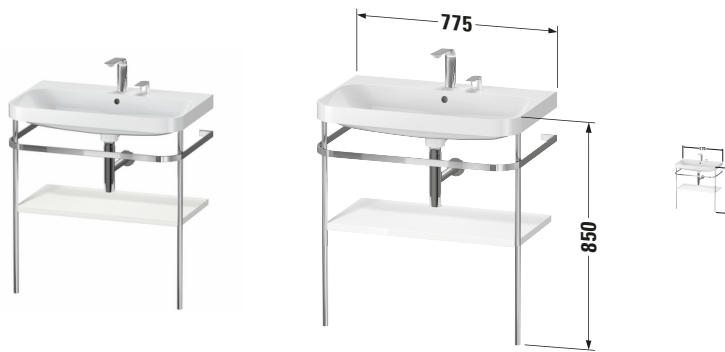

# Happy D.2 # HP4837E3939

Design by sieger design

c-shaped Set mit Metallkonsole

Basis Angaben	
Langbezeichnung	Duravit Happy D.2 c-shaped Set mit Metallkonsole, , Halbrund – HP4837E3939

Passende Produkte	
<b>Passende Artikel</b>	
	Designsiphon <b># 005036</b> Universal

Spezifikationen	
<b>Keramik</b>	
Anzahl Waschplätze	1
Anzahl Becken	1
Position Becken	Mitte
Anzahl Hahnlöcher pro Waschplatz	2

Vermaung	
Breite / Lnge	775 mm
Hhe	850 mm
Tiefe / Breite	490 mm

Features	
<b>Set Attribute</b>	
Hahnlochbank	Ja