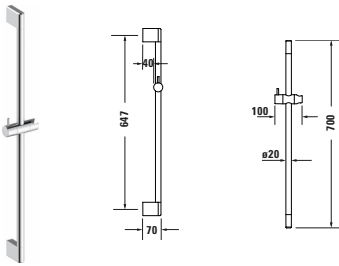

Brausestange

Basis Angaben	
Langbezeichnung	Duravit Brausen und Zubehör Brausestange 700 Chrom Hochglanz – UV0600003010

Vermaßung	
Breite / Länge	700 mm
Höhe	100 mm
Tiefe / Breite	70 mm

Logistik	
Artikelgewicht	0,32 kg
Verkaufsverpackung	
Art Verkaufsverpackung	Karton
Menge / Verkaufsverpackung	1 Stk.
Ab Werk verpackt	✓
Breite Verkaufsverpackung inkl. Artikel	50 mm
Höhe Verkaufsverpackung inkl. Artikel	710 mm
Tiefe Verkaufsverpackung inkl. Artikel	120 mm
Gewicht Verkaufsverpackung inkl. Artikel	0,655 kg
Anzahl Packstücke	1

Weitere Informationen finden Sie hier

<https://pro.duravit.de/p/UV0600003010>

Passende Produkte	
Passende Artikel	
Passende Artikel finden Sie auf unserer Webseite.	

Beschreibungstexte	
Ausschreibungstext	Duravit Brausen und Zubehör Brausestange 700 Chrom Hochglanz, Designer: Duravit, Chrom Hochglanz, Oberflächenbehandlung: Verchromt, EAN Nr.: 4063382938374, Artikelgewicht: 0,32 kg, Abmessungen (Breite / Länge x Tiefe / Breite x Höhe): 700 x 70 x 100 mm, Artikel Nr.: UV0600003010