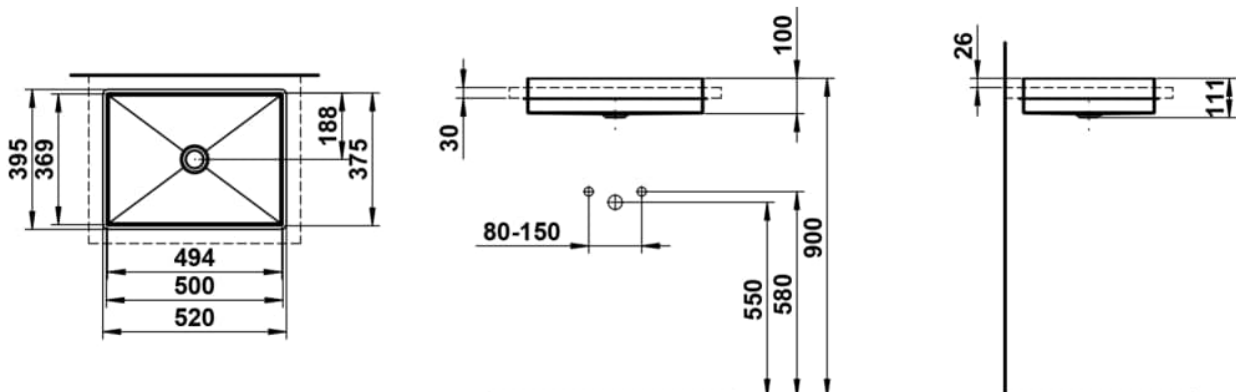

METAPHOR

Einbauwaschtisch von oben, glasierter Stahl, ohne Armaturenbank, ohne Hahnloch, ohne Überlauf, inklusive Befestigungsset

MASSE

Länge	500 mm
Breite	375 mm
Höhe	111 mm

FARBEN UND OBERFLÄCHEN

□	000 Weiss
---	-----------

AUSFÜHRUNGEN

112 - ohne Hahnloch, ohne Überlauf

Ablaufventil : Enthalten
 Back glazed
 Beckenbreite (mm) : 375
 Beckenlänge (mm) : 500
 Beckenposition : In der Mitte
 Befestigungsatz : Enthalten

Einbauart : Einbau von oben
 Form : Rechteckig
 Gewicht (kg) : 9,6
 Hahnloch : Ohne Hahnlöcher
 Interne Form : Rechteckig
 Material : Glasierter Stahl

Nettogewicht in kg : 9,6
 Ohne Überlauf
 Plug and Waste : Enthalten
 Unterseite glasiert
 Überlauf-Typ : Standard

TECHNISCHE ZEICHNUNGEN

METAPHOR

Metaphor – ein Becken, das in seiner Form den Raum neu definiert. Rechteckig, klar und präzise, strahlt es eine unverkennbare Eleganz aus. Die schmalen Radien verleihen ihm eine feine, fast skulpturale Leichtigkeit, die das Design zugleich modern und subtil macht. Trotz seiner großzügigen Dimensionen bleibt Metaphor stets leicht und unaufdringlich. Es wirkt nicht dominant, sondern fügt sich harmonisch in den Raum ein und bietet gleichzeitig eine außergewöhnliche Weite. Jede Linie, jeder Übergang ist bewusst gewählt, um das Becken zu einem Meisterwerk der Reduktion zu machen. Die rechteckige Form steht für Klarheit und Struktur, die sanften Radien sorgen für eine weiche, angenehme Haptik.