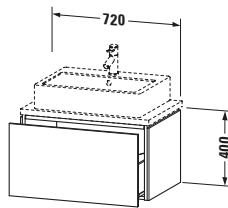

Konsolenwaschtischunterbau wandhängend

Basis Angaben	
Langbezeichnung	Duravit L-Cube Konsolenwaschtischunterbau wandhängend, Flanell Grau Hochglanz, Rechteckig, Anzahl Auszüge: 1, Tip-on Technik – LC580108989

Lieferumfang	
Montage	
Inkl. Befestigungsmaterial	✓
Technische Dokumentation	
Inkl. Montageanleitung	digital und gedruckt

Passende Produkte	
Passende Artikel	
	Raumsparsiphon # 005076 Universal
	Einrichtungssystem Set # UV0510 Universal

Spezifikationen	
Anzahl Auszüge	1
Für Anzahl Waschtische	1
Compact	✓
Montagegrad	Montiert
Waschplatz	
Position Becken	Mitte
Montage	
Montageart	Konsolenmontage / Wandhängend / Wandmontage
Farbe	
Farbwert	Flanell Grau
Glanzgrad	Hochglanz
Front	
Farbwert Front	Flanell Grau
Glanzgrad Front	Hochglanz
Korpus	
Glanzgrad Korpus	Hochglanz
Material Korpus	Hochverdichtete MDF-Platte
Oberfläche Korpus	Lack
Griff	
Ausführung Griff	Grifflos

Logistik	
Artikelgewicht	22,8 kg
Verkaufsverpackung	
Art Verkaufsverpackung	Karton
Menge / Verkaufsverpackung	1 Stk.
Ab Werk verpackt	✓
Breite Verkaufsverpackung inkl. Artikel	540 mm
Höhe Verkaufsverpackung inkl. Artikel	860 mm
Tiefe Verkaufsverpackung inkl. Artikel	510 mm
Gewicht Verkaufsverpackung inkl. Artikel	26,5 kg
Anzahl Packstücke	1

Notwendige Artikel	
	Konsole # LC101C L-Cube
	Konsole # LC105C L-Cube
	Konsole # LC100C L-Cube
	Konsole # LC104C L-Cube

Vermaßung	
Breite / Länge	720 mm
Höhe	400 mm
Tiefe / Breite	477 mm
Min. Wandabstand	20 mm

Weitere Informationen finden Sie hier

<https://pro.duravit.de/p/LC580108989>

Features	
Tip-on Technik	✓
Einrichtungssystem	Optional
Selbsteinzug mit Dämpfung	✓