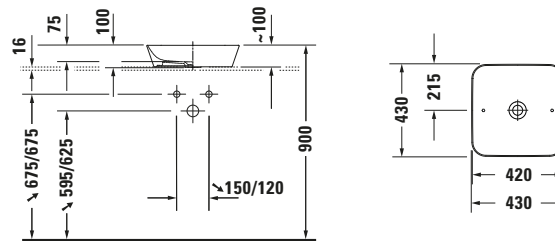

**Aufsatzbecken**

**Basis Angaben**

Langbezeichnung	Duravit Cape Cod Aufsatzbecken 430 mm Innenfarbe Weiß Hochglanz, Aussenfarbe Weiß Seidenmatt, Anzahl Hahnlöcher pro Waschplatz: 0 – 2340432600
-----------------	---------------------------------------------------------------------------------------------------------------------------------------------------------------

**Beschreibungstexte**

Ausschreibungstext	Duravit Cape Cod Aufsatzbecken Innenfarbe Weiß Hochglanz, Aussenfarbe Weiß Seidenmatt 430 mm, Designer: Philippe Starck, DuraCeram®, Aufsatz, Ohne Überlauf, Position Ablauf: Mitte, Anzahl Becken: 1, Beckenform: Quadratisch, Position Becken: Mitte, Position Hahnlöcher: Ohne, Innenfarbe Weiß Hochglanz, Aussenfarbe Weiß Seidenmatt, Geeignet für Möbel, CE-Kennzeichen-1: EN 14688, EAN Nr.: 4053424587585, Artikelgewicht: 7,4 kg, Beckenbreite: 420 mm, Beckentiefe: 420 mm, Abmessungen (Breite / Länge x Tiefe / Breite x Höhe): 430 x 430 x 100 mm, Artikel Nr.: 2340432600
--------------------	-----------------------------------------------------------------------------------------------------------------------------------------------------------------------------------------------------------------------------------------------------------------------------------------------------------------------------------------------------------------------------------------------------------------------------------------------------------------------------------------------------------------------------------------------------------------------------------------

Artikelgewicht	7,4 kg
----------------	--------

**Passende Produkte**

<b>Passende Artikel</b>	
	Designsiphon # 005036 Universal
	Schafventil # 005024 Universal

**Weitere Informationen finden Sie hier**

<https://pro.duravit.de/p/2340432600>