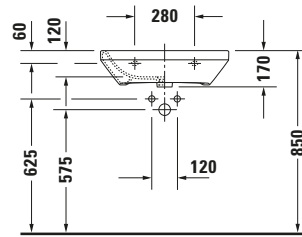

Waschtisch

Basis Angaben

Langbezeichnung	Duravit DuraStyle Waschtisch Med 600 mm Weiß Hochglanz, Hahnlochbank, Anzahl Hahnlöcher pro Waschplatz: 0 – 2324600070
-----------------	--

Spezifikationen

Farbe	
Farbwert	Weiß
Innenfarbe	Weiß
Aussenfarbe	Weiß
Glanzgrad	Hochglanz
Glanzgrad Innen	Hochglanz
Glanzgrad Außen	Hochglanz
Material	
Material	Keramik

Features

Waschplatz	
Hahnlochbank	✓
Waschtisch	
Von unten glasiert	✓

Logistik

Artikelgewicht	16,5 kg
----------------	---------

Passende Produkte
Passende Artikel

	Schaftventil # 0050384600 Universal
	Halbsäule # 085830 DuraStyle
	Standsäule # 085829 DuraStyle
	Schaftventil # 0050381000 Universal

Beschreibungstexte

Ausschreibungstext	Duravit DuraStyle Waschtisch Med Weiß Hochglanz 600 mm, Designer: Matteo Thun & Antonio Rodriguez, Sanitärkeramik, Wandhängend, Ohne Überlauf, Position Ablauf: Mitte, Von unten glasiert, Anzahl Becken: 1, Beckenform: Rechteckig, Position Becken: Mitte, Position Hahnloch: Ohne, Weiß Hochglanz, Geeignet für Halbsäule, Geeignet für Standsäule, Hahnlochbank, CE-Kennzeichen-1: EN 14688, EAN Nr.: 4021534899362, Artikelgewicht: 16,5 kg, Beckenbreite: 525 mm, Beckentiefe: 270 mm, Abmessungen (Breite / Länge x Tiefe / Breite x Höhe): 600 x 440 x 170 mm, Artikel Nr.: 2324600070
--------------------	--