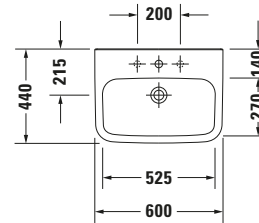

Waschtisch

Basis Angaben

Langbezeichnung	Duravit DuraStyle Waschtisch Med 600 mm Weiß Hochglanz, Hahnlochbank, Anzahl Hahnlöcher pro Waschplatz: 0 – 2324600070
-----------------	--

Spezifikationen

Farbe	
Farbwert	Weiß
Innenfarbe	Weiß
Aussenfarbe	Weiß
Glanzgrad	Hochglanz
Glanzgrad Innen	Hochglanz
Glanzgrad Außen	Hochglanz
Material	
Material	Keramik

Features

Waschplatz	
Hahnlochbank	✓
Waschtisch	
Von unten glasiert	✓

Logistik

Artikelgewicht	16,5 kg
----------------	---------

Passende Produkte
Passende Artikel

	Schaftventil # 0050384600 Universal
	Halbsäule # 085830 DuraStyle
	Standsäule # 085829 DuraStyle
	Schaftventil # 0050381000 Universal

Beschreibungstexte

Ausschreibungstext	Duravit DuraStyle Waschtisch Med Weiß Hochglanz 600 mm, Designer: Matteo Thun & Antonio Rodriguez, Sanitärkeramik, Wandhängend, Ohne Überlauf, Position Ablauf: Mitte, Von unten glasiert, Anzahl Becken: 1, Beckenform: Rechteckig, Position Becken: Mitte, Position Hahnloch: Ohne, Weiß Hochglanz, Geeignet für Halbsäule, Geeignet für Standsäule, Hahnlochbank, CE-Kennzeichen-1: EN 14688, EAN Nr.: 4021534899362, Artikelgewicht: 16,5 kg, Beckenbreite: 525 mm, Beckentiefe: 270 mm, Abmessungen (Breite / Länge x Tiefe / Breite x Höhe): 600 x 440 x 170 mm, Artikel Nr.: 2324600070
--------------------	--