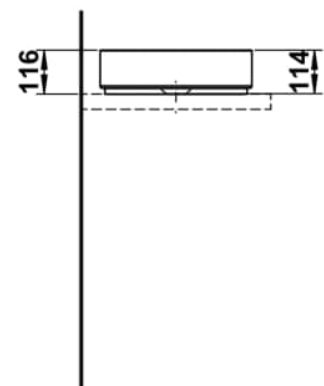

TECHNISCHE ZEICHNUNGEN