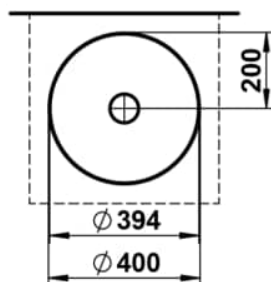

TECHNISCHE ZEICHNUNGEN