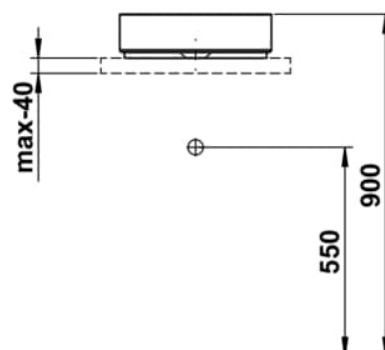

TECHNISCHE ZEICHNUNGEN