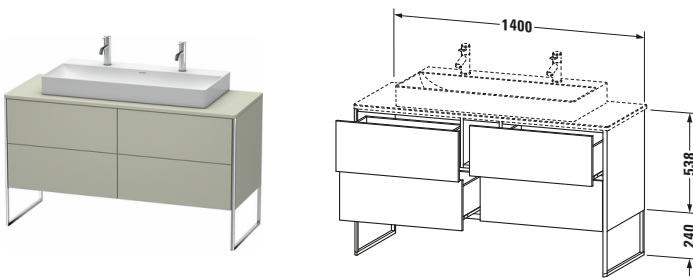

Konsolenwaschtischunterbau bodenstehend

Basis Angaben

Langbezeichnung	Duravit XSquare Konsolenwaschtischunterbau bodenstehend, Taupe Seidenmatt, Rechteckig, Anzahl Ausschnitte: 1, Anzahl Auszüge: 4, Tip-on Technik – XS4925M6060
-----------------	---------------------------------------------------------------------------------------------------------------------------------------------------------------

Spezifikationen

Anzahl Ausschnitte	1
Anzahl Auszüge	4
Für Anzahl Waschtische	1
Montagegrad	Teilweise montiert

Waschplatz

Position Becken	Mitte
-----------------	-------

Montage

Montageart	Bodenstehend / Wandmontage
------------	----------------------------

Profil

Farbe Profil	Chrom
Glanzgrad Profil	Hochglanz
Material Profil	Aluminium

Features

Tip-on Technik	✓
Einrichtungssystem	Optional
Integrierter Höhenausgleich	✓
Selbsteinzug mit Dämpfung	✓

Lieferumfang

Inkl. Fußgestell	✓
------------------	---

Vermaßung

Breite / Länge	1400 mm
Höhe	778 mm
Tiefe / Breite	548 mm
Min. Wandabstand	0 mm

Passende Produkte
Passende Artikel

	Raumsparsiphon # 005076 Universal
	Einrichtungssystem Set # UV0511 Universal
	Konsole # XS060G XSquare
	Konsole # XS061G XSquare