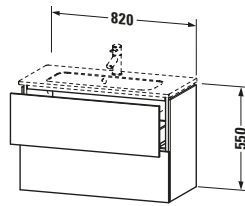

Waschtischunterbau wandhängend

Basis Angaben	
Langbezeichnung	Duravit L-Cube Waschtischunterbau wandhängend, Mediterrane Eiche Matt, Rechteckig, Anzahl Schubkästen: 2, Tip-on Technik – LC625707171

Lieferumfang	
Montage	
Inkl. Befestigungsmaterial	✓
Technische Dokumentation	
Inkl. Montageanleitung	digital und gedruckt

Spezifikationen	
Anzahl Schubkästen	2
Für Anzahl Waschtische	1
Compact	✓
Montagegrad	Montiert

Logistik	
Artikelgewicht	25 kg
Verkaufsverpackung	
Art Verkaufsverpackung	Karton
Menge / Verkaufsverpackung	1 Stk.
Ab Werk verpackt	✓
Breite Verkaufsverpackung inkl. Artikel	630 mm
Höhe Verkaufsverpackung inkl. Artikel	860 mm
Tiefe Verkaufsverpackung inkl. Artikel	565 mm
Gewicht Verkaufsverpackung inkl. Artikel	32 kg
Anzahl Packstücke	1