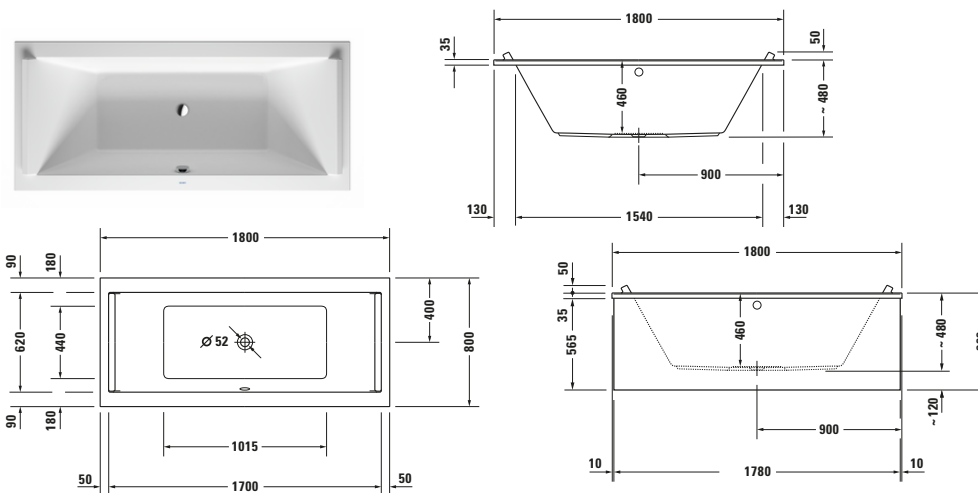

Badewanne

Basis Angaben	
Langbezeichnung	Duravit Starck Badewanne 1800x800 mm Weiß, Einbau, Material: Sanitäracryl, Rechteckig, Anzahl Rückenschrägen: 2, Position Ablauf: Mitte, Überlauf – 70033800000000

Passende Produkte	
Passende Artikel	
Passende Artikel finden Sie auf unserer Webseite.	

Spezifikationen	
Montage	
Einbauart	Einbau
Position Rückenschräge	Links / Rechts
Nutzinhalt	174 l
Material	
Material	Sanitäracryl
Farbe	
Farbwert	Weiß
Glanzgrad	Glänzend
Überlauf	
Überlaufart	Drehexcenter

Beschreibungstexte	
Ausschreibungstext	Duravit Starck Badewanne Weiß 1800x800 mm, Designer: Philippe Starck, Form: Rechteckig, Sanitäracryl, Einbauart: Einbau, Wannerverkleidung möglich, Anzahl Rückenschrägen: 2, Position Rückenschräge: Links, Rechts, Angeformte Nackenstütze, Überlauf, Überlaufart: Drehexcenter, Position Überlauf: Mitte, Position Ablauf: Mitte, Weiß, CE-Kennzeichen-1: EN 14516, EAN Nr.: 4021534894718, Artikelgewicht: 29 kg, Nutzinhalt: 174 l, Innentiefe: 460 mm, Abmessungen (Breite / Länge x Tiefe / Breite x Höhe): 1800 x 800 x 480 mm, Artikel Nr.: 70033800000000

Features	
Wannengriff möglich	✓

Vermaßung	
Breite / Länge	1800 mm
Tiefe / Breite	800 mm
Höhe	480 mm
Min. Höhe mit Füßen	605 mm
Höhe mit Wannenträger	605 mm

Logistik	
Artikelgewicht	29 kg

Weitere Informationen finden Sie hier	
https://pro.duravit.de/p/70033800000000	