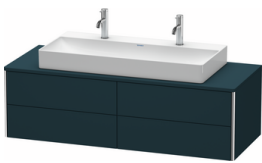

Konsolenwaschtischunterbau wandhängend

Basis Angaben	
Langbezeichnung	Duravit XSquare Konsolenwaschtischunterbau wandhängend, Nachtblau Seidenmatt, Rechteckig, Anzahl Ausschnitte: 1, Anzahl Schubkästen: 4, Tip-on Technik – XS4915M9898

Spezifikationen	
Anzahl Ausschnitte	1
Anzahl Schubkästen	4
Für Anzahl Waschtische	1
Montagegrad	Montiert

Waschplatz	
Position Becken	Mitte

Montage	
Montageart	Wandhängend / Wandmontage

Farbe	
Farbwert	Nachtblau
Glanzgrad	Seidenmatt

Front	
Farbwert Front	Nachtblau
Glanzgrad Front	Seidenmatt

Korpus	
Glanzgrad Korpus	Seidenmatt
Material Korpus	Hochverdichtete MDF-Platte
Oberfläche Korpus	Lack

Griff	
Ausführung Griff	Grifflos

Profil	
Farbe Profil	Chrom
Glanzgrad Profil	Hochglanz
Material Profil	Aluminium

Vermaßung	
Breite / Länge	1400 mm
Höhe	400 mm
Tiefe / Breite	548 mm
Min. Wandabstand	0 mm

Passende Produkte

Passende Artikel	
	Einrichtungssystem Set # UV0511 Universal
	Raumsparsiphon # 005076 Universal
	Konsole # XS060G XSquare
	Konsole # XS061G XSquare
Notwendige Artikel	
	Konsole # XS060G XSquare
	Konsole # XS061G XSquare