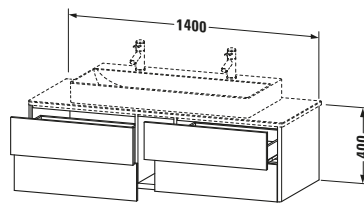

Konsolenwaschtischunterbau wandhängend

Basis Angaben	
Langbezeichnung	Duravit XSquare Konsolenwaschtischunterbau wandhängend, Nachtblau Seidenmatt, Rechteckig, Anzahl Ausschnitte: 1, Anzahl Schubkästen: 4, Tip-on Technik – XS4915M9898

Spezifikationen	
Anzahl Ausschnitte	1
Anzahl Schubkästen	4
Für Anzahl Waschtische	1
Montagegrad	Montiert

Waschplatz	
Position Becken	Mitte

Montage	
Montageart	Wandhängend / Wandmontage

Farbe	
Farbwert	Nachtblau
Glanzgrad	Seidenmatt

Front	
Farbwert Front	Nachtblau
Glanzgrad Front	Seidenmatt

Korpus	
Glanzgrad Korpus	Seidenmatt
Material Korpus	Hochverdichtete MDF-Platte
Oberfläche Korpus	Lack

Griff	
Ausführung Griff	Grifflos

Profil	
Farbe Profil	Chrom
Glanzgrad Profil	Hochglanz
Material Profil	Aluminium

Features	
Tip-on Technik	✓
Einrichtungssystem	Optional
Selbsteinzug mit Dämpfung	✓
Siphonausschnitt	✓
Schürze	✓

Lieferumfang	
Montage	
Inkl. Befestigungsmaterial	✓
Technische Dokumentation	
Inkl. Montageanleitung	digital und gedruckt

Logistik	
Artikelgewicht	50 kg

Verkaufsverpackung	
Art Verkaufsverpackung	Karton
Menge / Verkaufsverpackung	1 Stk.
Ab Werk verpackt	✓
Breite Verkaufsverpackung inkl. Artikel	615 mm
Höhe Verkaufsverpackung inkl. Artikel	1460 mm
Tiefe Verkaufsverpackung inkl. Artikel	550 mm
Gewicht Verkaufsverpackung inkl. Artikel	50 kg
Anzahl Packstücke	1

Vermaßung	
Breite / Länge	1400 mm
Höhe	400 mm
Tiefe / Breite	548 mm
Min. Wandabstand	0 mm

Passende Produkte

Passende Artikel	
	Einrichtungssystem Set # UV0511 Universal
	Raumsparsiphon # 005076 Universal
	Konsole # XS060G XSquare
	Konsole # XS061G XSquare
Notwendige Artikel	
	Konsole # XS060G XSquare
	Konsole # XS061G XSquare