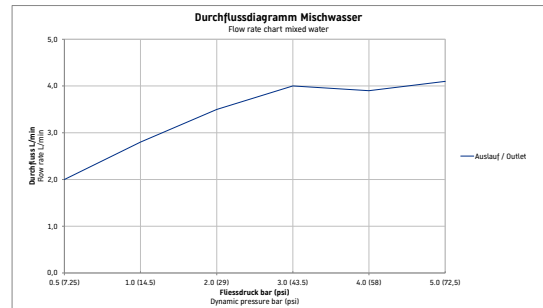

Balcoo # BA1100002046

Design by Patricia Urquiola

Einhebel-Waschtischmischer

Basis Angaben	
Langbezeichnung	Duravit Balcoo Einhebel-Waschtischmischer mit Schwenkauslauf Schwarz Matt – BA1100002046

Spezifikationen	
Montage	
Montageart	Standmontage
Temperaturregelung	Keramikmischsystem
Durchflussmenge (3 bar)	4 l/min
Strahlart	Normalstrahl
Min. Empfohlener Betriebsdruck	1 bar
Max. Empfohlener Betriebsdruck	5 bar
Farbe	
Farbwert	Schwarz
Glanzgrad	Matt
Bedienung	
Bedienungsart	Mechanisch

Features	
Geeignet für Durchlauferhitzer	✓
Griffvariante	Hebelgriff
FreshStart	✓
MinusFlow	✓

Logistik	
Artikelgewicht	0,95 kg

Vermaßung	
Höhe	267 mm

Beschreibungstexte	
Ausschreibungstext	<p>Duravit Balcoo Einhebel-Waschtischmischer mit Schwenkauslauf Schwarz Matt, Designer: Patricia Urquiola, Schwarz Matt, Oberflächenbehandlung: Pulverbeschichtet, Form: Rund, Strahlart: Normalstrahl, Griffvariante: Hebelgriff, Bedienungsart: Mechanisch, Technisches Feature: MinusFlow, AirPlus, FreshStart, FreshStart, MinusFlow, Durchflussmenge (3 bar): 4 l/min, Min. Empfohlener Betriebsdruck: 1 bar, Temperaturregelung: Keramikmischsystem, Geeignet für Durchlauferhitzer, Anschlussmaß Schlauchanschluss: 3/8", Anschlussart Wasseranschluss: Flexible Anschlussschläuche, EAN Nr.: 4067116472011, Artikelgewicht: 0,95 kg, Abmessungen (Breite / Länge x Tiefe / Breite x Höhe): 98 x 184 x 267 mm, Artikel Nr.: BA1100002046</p>