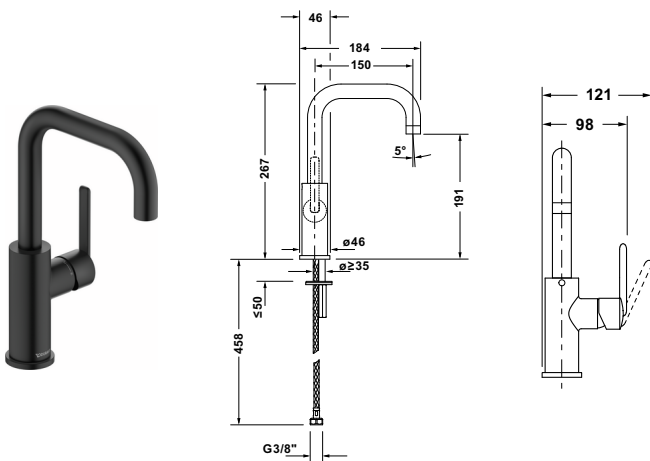

Balcoo # BA1100002046

Design by Patricia Urquiola

Einhebel-Waschtischmischer

Basis Angaben	
Langbezeichnung	Duravit Balcoo Einhebel-Waschtischmischer mit Schwenkauslauf Schwarz Matt – BA1100002046

Spezifikationen	
Montage	
Montageart	Standmontage
Temperaturregelung	Keramikmischsystem
Durchflussmenge (3 bar)	4 l/min
Strahlart	Normalstrahl
Min. Empfohlener Betriebsdruck	1 bar
Max. Empfohlener Betriebsdruck	5 bar
Farbe	
Farbwert	Schwarz
Glanzgrad	Matt
Bedienung	
Bedienungsart	Mechanisch

Features	
Geeignet für Durchlauferhitzer	✓
Griffvariante	Hebelgriff
FreshStart	✓
MinusFlow	✓

Logistik	
Artikelgewicht	0,95 kg

Vermaßung	
Höhe	267 mm

Beschreibungstexte	
Ausschreibungstext	<p>Duravit Balcoo Einhebel-Waschtischmischer mit Schwenkauslauf Schwarz Matt, Designer: Patricia Urquiola, Schwarz Matt, Oberflächenbehandlung: Pulverbeschichtet, Form: Rund, Strahlart: Normalstrahl, Griffvariante: Hebelgriff, Bedienungsart: Mechanisch, Technisches Feature: MinusFlow, AirPlus, FreshStart, FreshStart, MinusFlow, Durchflussmenge (3 bar): 4 l/min, Min. Empfohlener Betriebsdruck: 1 bar, Temperaturregelung: Keramikmischsystem, Geeignet für Durchlauferhitzer, Anschlussmaß Schlauchanschluss: 3/8", Anschlussart Wasseranschluss: Flexible Anschlussschläuche, EAN Nr.: 4067116472011, Artikelgewicht: 0,95 kg, Abmessungen (Breite / Länge x Tiefe / Breite x Höhe): 98 x 184 x 267 mm, Artikel Nr.: BA1100002046</p>