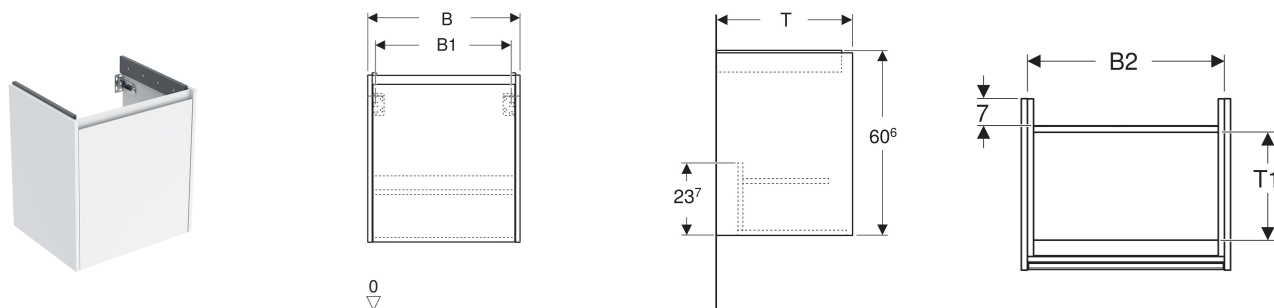

Geberit Renova Plan Unterschrank für Waschtisch, mit einer Tür

EIGENSCHAFTEN

- Holz aus nachhaltiger Forstwirtschaft mit zertifizierter Herkunft
- Wandhängend
- Mit einer Tür
- Anschlagseite links oder rechts
- Griffmulde zum Öffnen
- Tür mit Dämpfungsmechanismus
- Mit einem versetzbaren Einlegeboden
- Seidenmatte Oberflächen mit Anti-Fingerabdruck-Beschichtung

- Feuchtigkeitsbeständig
- Vormontiert geliefert

TECHNISCHE DATEN

Werkstoff Hochverdichtete Dreischicht-Holzspanplatte

LIEFERUMFANG

- Unterschrank für Waschtisch
- Befestigungsmaterial

- Montageschablone

ZUBEHÖR

- Geberit Handtuchhalter für Badezimmermöbel
- Geberit Magnethalter
- Geberit Handtuchhalter für Badezimmermöbel, Ecke rechtwinklig
- Geberit Handtuchhalter für Badezimmermöbel, Ecke abgerundet
- Geberit Set Füße schmal

Art.-Nr.	Farbe / Oberfläche	B cm	B1 cm	B2 cm	Breite Waschtisch cm	H cm	T cm	Tür	VE1 St.
504.024.JR.1 * Neu	Nussbaum hickory / Melamin Holzstruktur	54.6	49.2	51.4	60	60.6	44.6	Anschlag links oder rechts	1